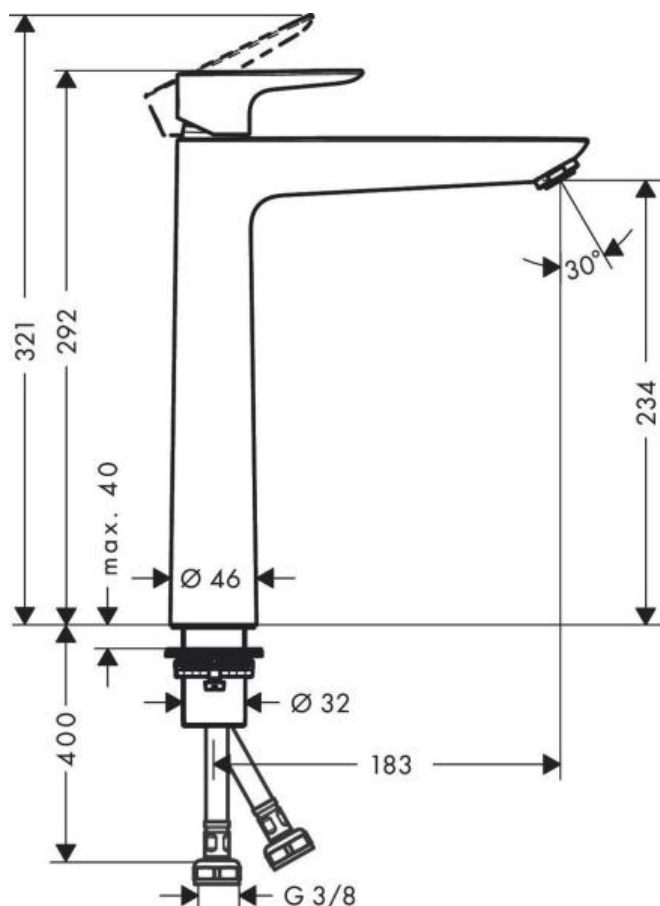

## Hansgrohe Talis E Смеситель для раковины 240 однорычажный без сливного набора белый матовый 71717700

### Характеристики

- Производитель: **Hansgrohe**
- Коллекция: **Talis E**
- Страна-производитель: **Германия**
- Материал: **латунь**
- Способ монтажа: **горизонтальный (на раковину/столешницу)**
- Кол-во отверстий для монтажа: **1**
- Способ управления: **однорычажный**
- Вид излива: **неповоротный**
- Стиль: **современный**
- Цвет: **белый матовый**
- Технологии: **AirPower**
- Тип струи: **обычная**
- Донный клапан: **нет**
- Подводка: **гибкая**
- Кол-во потребителей: **1**
- Длина излива, мм: **183**
- Высота излива, мм: **234**
- Срок гарантии: **5 лет**
- Форма: **округлая**
- Расход воды (л/мин): **5**
- Вариант: **белый матовый**
- Тип: **смеситель**
- Назначение: **для раковины**

### Комплектация

- Смеситель
- Комплект подводки
- Набор креплений
- Инструкция

- ① With flow limiter
- ② Без ограничитель расхода

Актуальная и полная информация по продукту на сайте <https://hans-rus.ru>