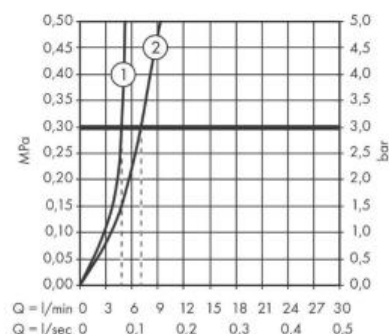

Hansgrohe Talis E Смеситель для раковины 240 однорычажный без сливного набора белый матовый 71717700

Характеристики

- Производитель: **Hansgrohe**
- Коллекция: **Talis E**
- Страна-производитель: **Германия**
- Материал: **латунь**
- Способ монтажа: **горизонтальный (на раковину/столешницу)**
- Кол-во отверстий для монтажа: **1**
- Способ управления: **однорычажный**
- Вид излива: **неповоротный**
- Стиль: **современный**
- Цвет: **белый матовый**
- Технологии: **AirPower**
- Тип струи: **обычная**
- Донный клапан: **нет**
- Подводка: **гибкая**
- Кол-во потребителей: **1**
- Длина излива, мм: **183**
- Высота излива, мм: **234**
- Срок гарантии: **5 лет**
- Форма: **округлая**
- Расход воды (л/мин): **5**
- Вариант: **белый матовый**
- Тип: **смеситель**
- Назначение: **для раковины**

Комплектация

- Смеситель
- Комплект подводки
- Набор креплений
- Инструкция

- ① With flow limiter
- ② Без ограничитель расхода