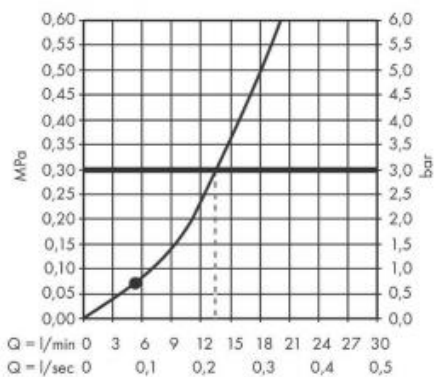

Hansgrohe Pulsify Ручной душ 105 1jet хром 24120000

Характеристики

- Производитель: **Hansgrohe**
- Коллекция: **Pulsify**
- Страна-производитель: **Германия**
- Размер душевого диска (мм): **105**
- Стиль: **современный**
- Цвет: **хром**
- Технологии: **XXL Performance**
- Тип струи: **PowderRain (активный туман)**
- Форма: **округлая**
- Расход воды (л/мин): **13**
- Количество режимов лейки: **1**
- Вариант: **хром**
- Тип: **ручной душ**
- Назначение: **для ванны**

Комплектация

- Душевая лейка
- Инструкция