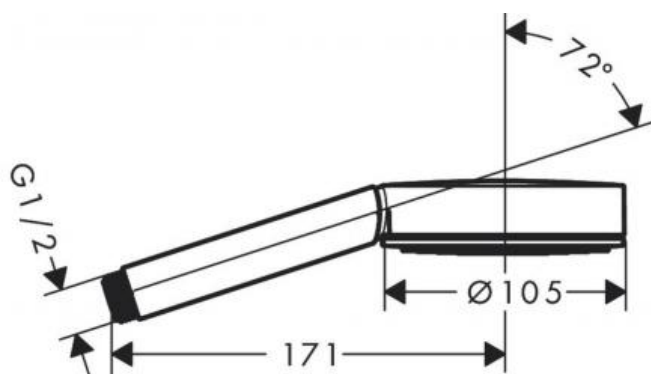

Hansgrohe Pulsify Ручной душ 105 1jet хром 24120000

Характеристики

- Производитель: **Hansgrohe**
- Коллекция: **Pulsify**
- Страна-производитель: **Германия**
- Размер душевого диска (мм): **105**
- Стиль: **современный**
- Цвет: **хром**
- Технологии: **XXL Performance**
- Тип струи: **PowderRain (активный туман)**
- Форма: **округлая**
- Расход воды (л/мин): **13**
- Количество режимов лейки: **1**
- Вариант: **хром**
- Тип: **ручной душ**
- Назначение: **для ванны**

Комплектация

- Душевая лейка
- Инструкция