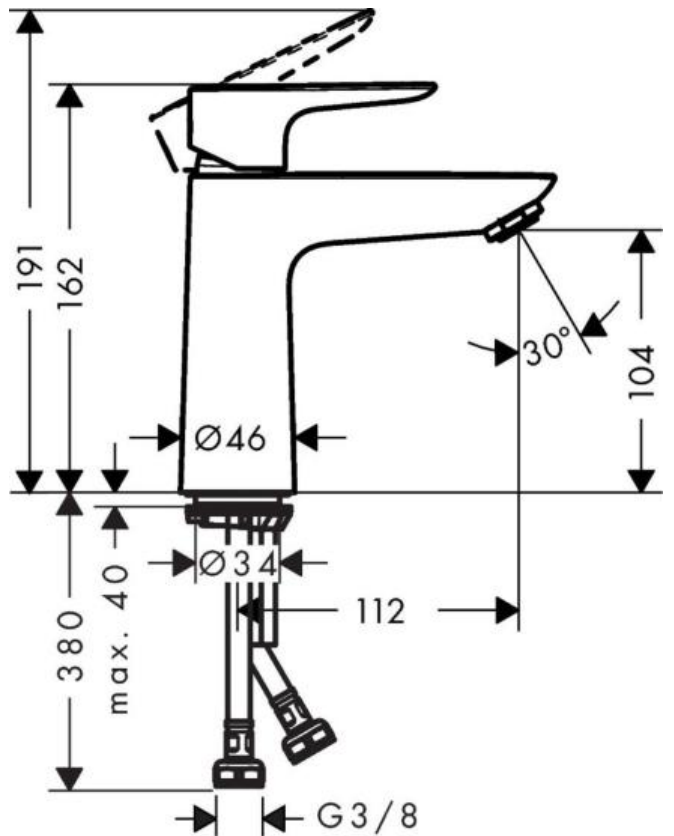

Hansgrohe Talis E Смеситель для раковины 110 однорычажный без сливного набора хром 71712000

Характеристики

- Производитель: **Hansgrohe**
- Коллекция: **Talis E**
- Страна-производитель: **Германия**
- Материал: **латунь**
- Способ монтажа: **горизонтальный (на раковину/столешницу)**
- Кол-во отверстий для монтажа: **1**
- Способ управления: **однорычажный**
- Вид излива: **неповоротный**
- Стиль: **современный**
- Цвет: **хром**
- Технологии: **AirPower**
- Тип струи: **обычная**
- Донный клапан: **нет**
- Подводка: **гибкая**
- Кол-во потребителей: **1**
- Длина излива, мм: **112**
- Высота излива, мм: **104**
- Форма: **округлая**
- Расход воды (л/мин): **5**
- Вариант: **хром**
- Тип: **смеситель**
- Есть в шоуруме: **да**
- Назначение: **для раковины**

Комплектация

- Смеситель
- Комплект подводки
- Набор креплений
- Инструкция

- ① With flow limiter
- ② Без ограничитель расхода

Актуальная и полная информация по продукту на сайте <https://hans-rus.ru>