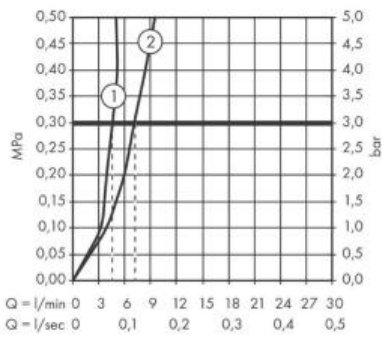

Hansgrohe Talis E Смеситель для раковины 110 однорычажный без сливного набора хром 71712000

Характеристики

- Производитель: **Hansgrohe**
- Коллекция: **Talis E**
- Страна-производитель: **Германия**
- Материал: **латунь**
- Способ монтажа: **горизонтальный (на раковину/столешницу)**
- Кол-во отверстий для монтажа: **1**
- Способ управления: **однорычажный**
- Вид излива: **неповоротный**
- Стиль: **современный**
- Цвет: **хром**
- Технологии: **AirPower**
- Тип струи: **обычная**
- Донный клапан: **нет**
- Подводка: **гибкая**
- Кол-во потребителей: **1**
- Длина излива, мм: **112**
- Высота излива, мм: **104**
- Форма: **округлая**
- Расход воды (л/мин): **5**
- Вариант: **хром**
- Тип: **смеситель**
- Есть в шоуруме: **да**
- Назначение: **для раковины**

Комплектация

- Смеситель
- Комплект подводки
- Набор креплений
- Инструкция

- ① With flow limiter
- ② Без ограничитель расхода

Актуальная и полная информация по продукту на сайте <https://hans-rus.ru>