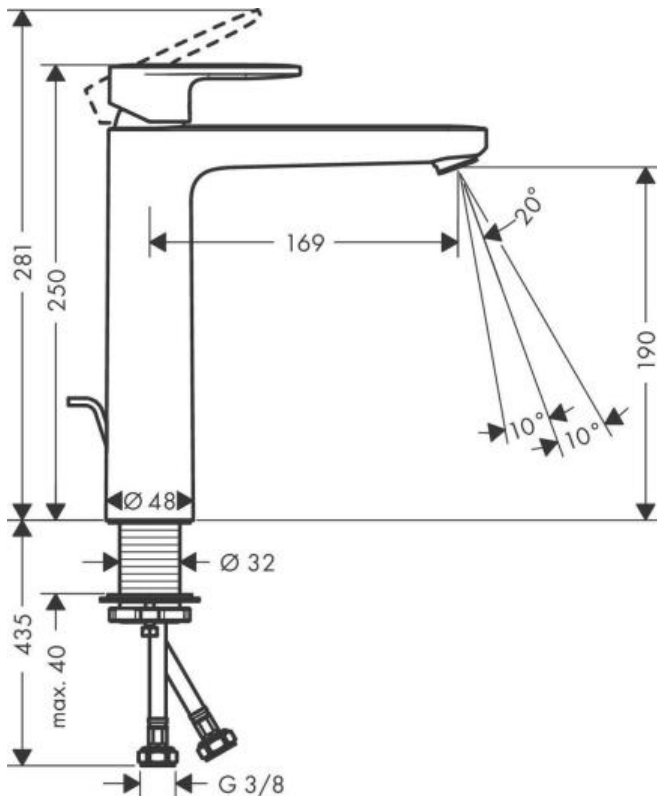

Hansgrohe Vernis Blend Смеситель для раковины однорычажный 190 со сливным гарнитуром черный матовый 71552670

Характеристики

- Производитель: **Hansgrohe**
- Коллекция: **Vernis**
- Страна-производитель: **Германия**
- Поверхность: **матовая**
- Способ монтажа: **горизонтальный (на раковину/столешницу)**
- Кол-во отверстий для монтажа: **1**
- Вид излива: **неповоротный**
- Стиль: **современный**
- Цвет: **черный матовый**
- Технологии: **ComfortZone**
- Тип струи: **обычная**
- Донный клапан: **да**
- Длина излива, мм: **169**
- Высота излива, мм: **190**
- Срок гарантии: **5 лет**
- Вариант: **черный матовый**
- Тип: **смеситель**
- Назначение: **для раковины**
- Высота излива, мм: **190**
- Длина излива, мм: **169**

Комплектация

- Однорычажный смеситель для раковины
- Слив/перелив

Актуальная и полная информация по продукту на сайте <https://hans-rus.ru>