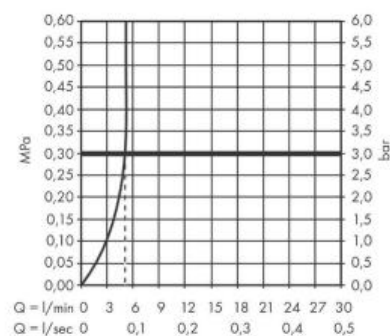

Hansgrohe Vernis Blend Смеситель для раковины однорычажный 190 со сливным гарнитуром черный матовый 71552670

Характеристики

- Производитель: **Hansgrohe**
- Коллекция: **Vernis**
- Страна-производитель: **Германия**
- Поверхность: **матовая**
- Способ монтажа: **горизонтальный (на раковину/столешницу)**
- Кол-во отверстий для монтажа: **1**
- Вид излива: **неповоротный**
- Стиль: **современный**
- Цвет: **черный матовый**
- Технологии: **ComfortZone**
- Тип струи: **обычная**
- Донный клапан: **да**
- Длина излива, мм: **169**
- Высота излива, мм: **190**
- Срок гарантии: **5 лет**
- Вариант: **черный матовый**
- Тип: **смеситель**
- Назначение: **для раковины**
- Высота излива&#44 мм: **190**
- Длина излива&#44 мм: **169**

Комплектация

- Однорычажный смеситель для раковины
- Слив/перелив