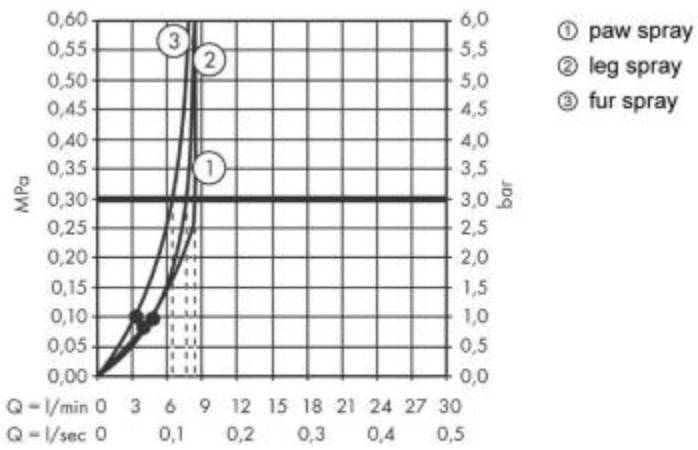

## Hansgrohe DogShower Душ для собак 150 3jet с массажной струей белый матовый 26640700

### Характеристики

- Коллекция: **DogShower**
- Цвет: **белый матовый**
- Вариант: **белый матовый**
- Тип: **душ для животных**

### Комплектация

Расход измерен практически с помощью соответствующей арматуры (термостат/смеситель/скрытый клапан).

Актуальная и полная информация по продукту на сайте <https://hans-rus.ru>