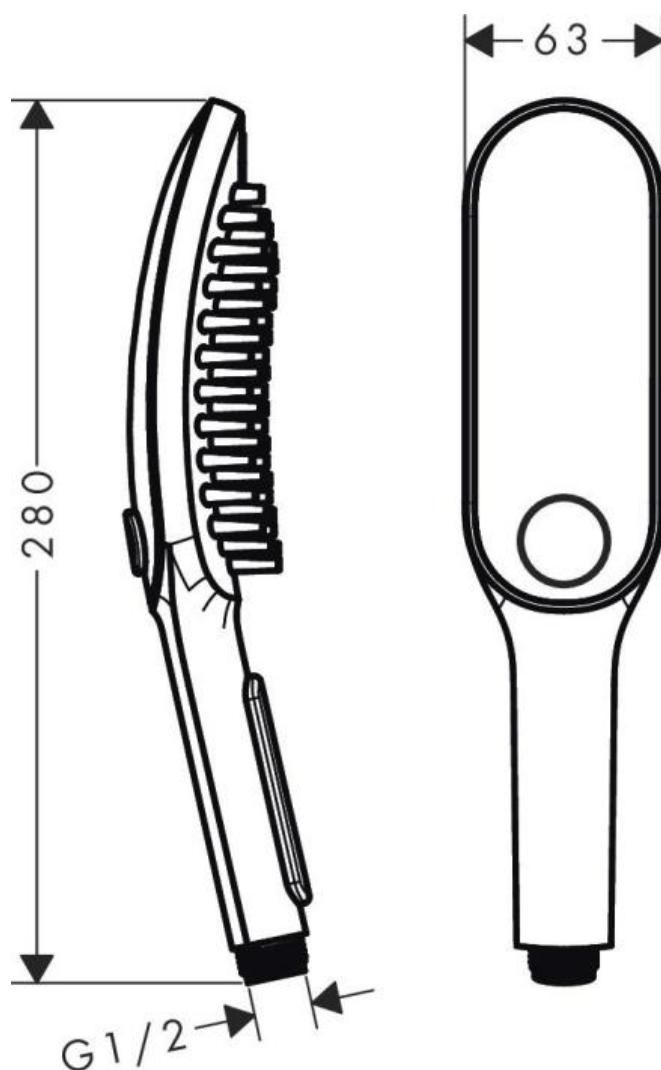

## Hansgrohe DogShower Душ для собак 150 3jet с массажной струей белый матовый 26640700

### Характеристики

- Коллекция: **DogShower**
- Цвет: **белый матовый**
- Вариант: **белый матовый**
- Тип: **душ для животных**

### Комплектация

Расход измерен практически с помощью соответствующей арматуры (термостат/смеситель/скрытый клапан).

Актуальная и полная информация по продукту на сайте <https://hans-rus.ru>