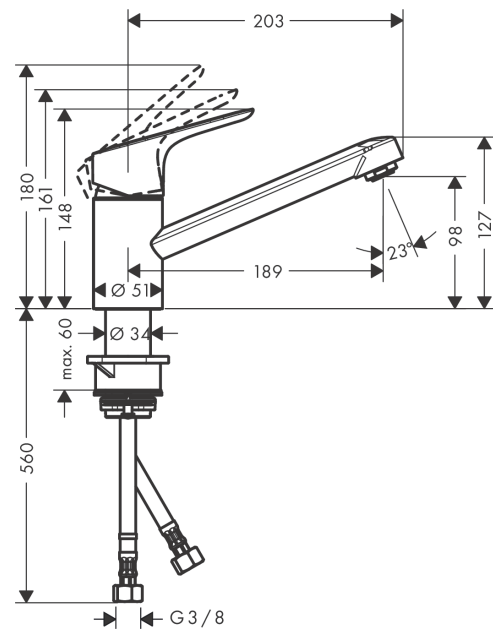

Focus M43

Кухонный смеситель однорычажный, 100, 1jet

: хром Артикул номер: 71818000

Описание

Характеристики

- ComfortZone 100
- угол поворота излива: 360°
- обычная струя
- максимальный расход воды при 3 барах: 12 л/мин
- керамический узел смешивания
- соединительные шланги G 3/8
- регулируемое ограничение температуры
- подходит для проточных водонагревателей

Технология

Продукт

Чертеж

График расхода воды