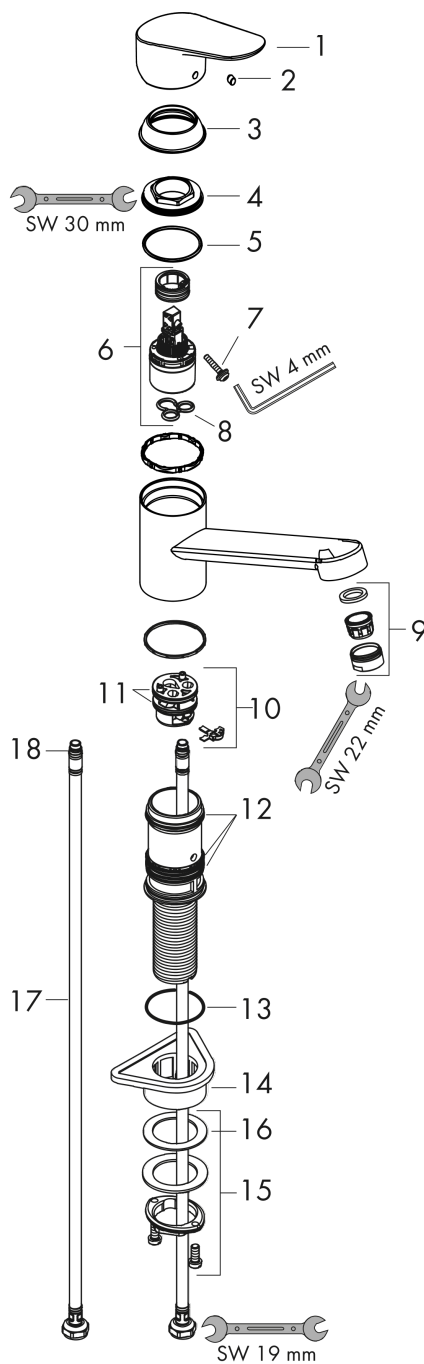

### Чертеж

### График расхода воды

**Focus M43**

Кухонный смеситель однорычажный, 100, 1jet

: хром Артикулный номер: 71818000

Покомпонентное изображение

Год выпуска: >10/18

**Focus M43****Кухонный смеситель однорычажный, 100, 1jet**: хром Артикульный номер: **71818000****Перечень запасных частей**

Год выпуска: &gt;10/18

Позиция	Описание	Артикульный номер	PC	PU
1	handle	93349000	-	1
2	screw cover	96338000	-	1
3	flange	97995000	-	1
4	nut	97996000	-	1
5	O-ring 41x2	98212000	-	1
6	cartridge, assy	95730000	-	1
7	locking screw for handle	95140000	-	1
8	seal	95008000	-	1
9	aerator M24x1 (15 l/min)	13913000	-	1
10	adapter for cartridge	98750000	-	1
11	O-Ring 30x2	98186000	-	1
12	sealing set	98702000	-	1
13	O-Ring 36x2,5	98190000	-	1
14	support	97523000	-	1
15	fixing set (Ø 34)	95049000	-	1
16	lever collar	97548000	-	1
17	connection hose 600 mm M8x0,75 G3/8	96556000	-	1
18	O-ring 7x1,5	98422000	-	1