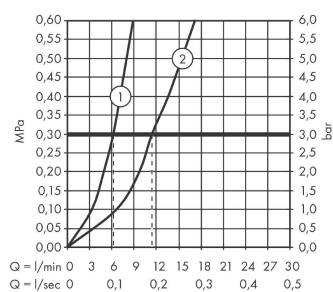

График расхода воды