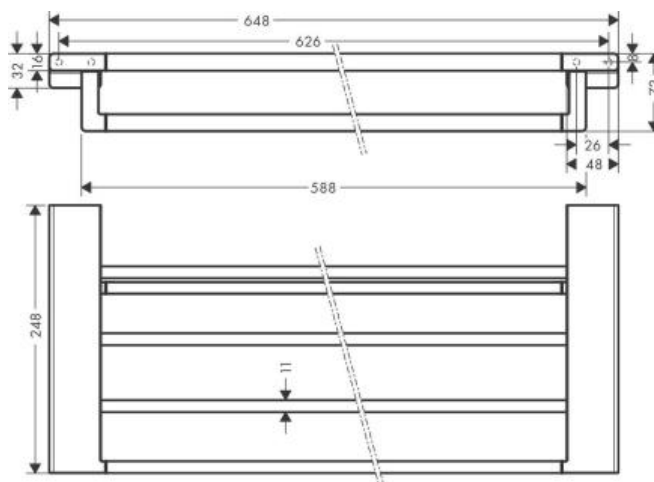

Hansgrohe AddStoris Полка для полотенец с держателем хром-черный матовый 41751340

Характеристики

- Производитель: **Hansgrohe**
- Коллекция: **AddStoris**
- Страна-производитель: **Германия**
- Поверхность: **шлифованная**
- Материал: **металл**
- Способ монтажа: **вертикальный (на стену)**
- Цвет: **хром-черный матовый**
- Вариант: **шлифованный черный хром**
- Тип: **держатель для полотенец**

Комплектация

- Полка
- Набор креплений
- Инструкция

Актуальная и полная информация по продукту на сайте <https://hans-rus.ru>