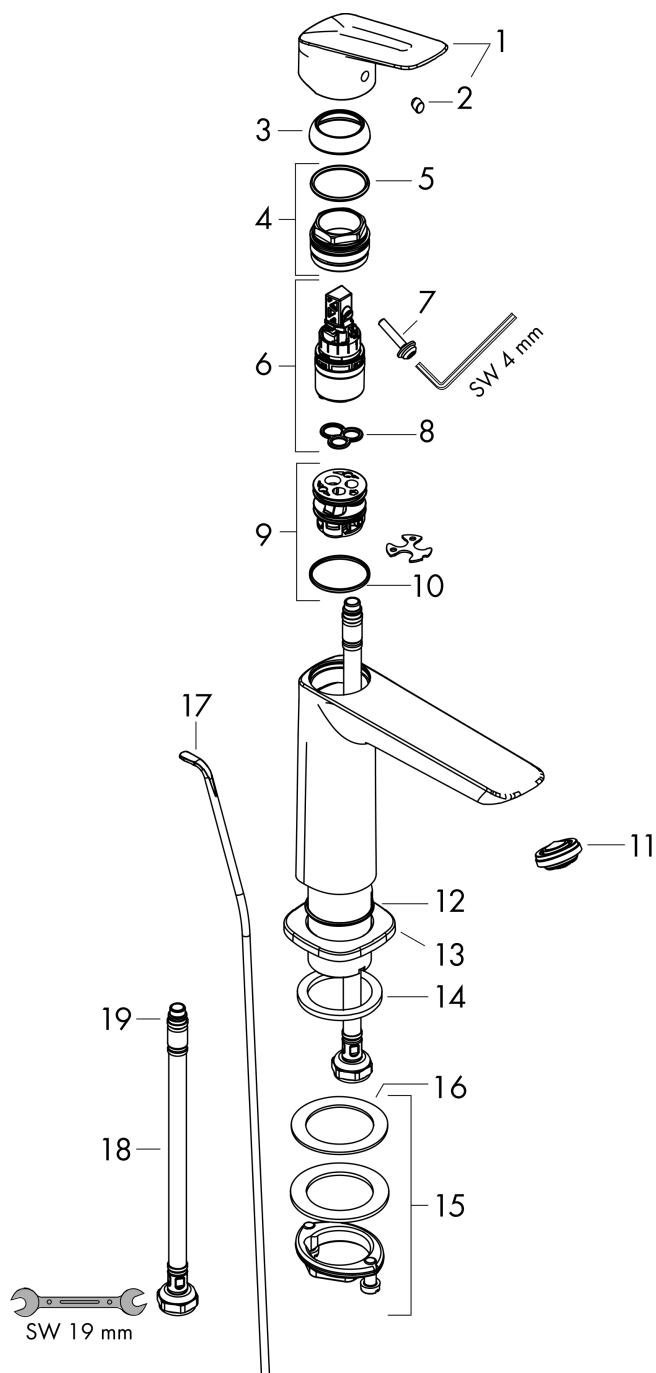

### Чертеж

### График расхода воды

**Logis**

**Смеситель для раковины, однорычажный, 110 Fine, со сливным гарнитуром**

: хром Артикулный номер: 71251000

**Покомпонентное изображение**

Год выпуска: >05/21

**Logis****Смеситель для раковины, однорычажный, 110 Fine, со сливным гарнитуром**: хром Артикулный номер: **71251000****Перечень запасных частей**

Год выпуска: &gt;05/21

Позиция	Описание	Артикулный номер	PC	PU
1	handle	94376000	-	1
2	screw cover	96338000	-	1
3	flange	98863000	-	1
4	nut	98864000	-	1
5	O-ring 24x2	98388000	-	1
6	cartridge, assy	97685000	-	1
7	locking screw for handle	95140000	-	1
8	seal	98865000	-	1
9	adapter for cartridge	98866000	-	1
10	O-ring 23x2	98398000	-	1
11	aerator M24x1 (5 l/min)	94364000	-	1
12	O-ring 30x1,5	98433000	-	1
13	escutcheon	94382000	-	1
14	flat seal	98749000	-	1
15	fixing set (Ø 32)	13961000	-	1
16	lever collar	97548000	-	1
17	pull rod	96657000	-	1
18	connection hose 450 mm M8x0,75 G3/8	97206000	-	1
19	O-ring 6,6x1,6	93019000	-	1
20	pop up waste	92168000	-	1
21	fixation extension 35 mm	13898000	-	1