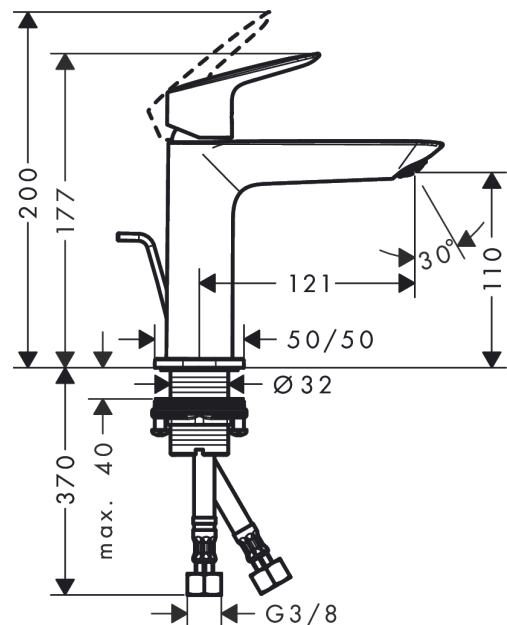

Logis

Смеситель для раковины, однорычажный, 110 Fine, со сливным гарнитуром

: хром Артикулный номер: 71251000

Описание

Характеристики

- состоит из: однорычажный смеситель для раковины, слив/перелив
- ComfortZone 110
- выступ: 121 мм
- высота излива: 110 мм
- тип струи: обычная струя
- максимальный расход воды при 3 барах: 5 л/мин
- керамический узел смешивания
- регулируемое ограничение температуры
- подходит для проточных водонагревателей
- донный клапан, 1¼"
- материал сливного набора: синтетический
- вид соединения: соединительные шланги G 3/8

Технология

Продукт

Чертеж

График расхода воды