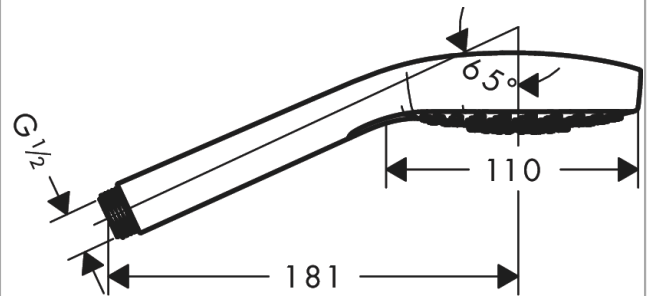

Срома Е
Ручной душ 1jet EcoSmart 9 л/мин
: матовый черный   Артикульный номер: **26815670**

Описание

Характеристики

- размер душевого диска: 110 мм
- тип струи: Rain
- максимальный расход воды при 3 барах: 9 л/мин
- промывающийся грязеулавливающий фильтр
- соединительная резьба G 1/2
- подходит для проточных водонагревателей

Технология

Продукт

Чертеж

График расхода воды

Расход измерен практически с помощью соответствующей арматуры (термостат/смеситель/скрытый клапан).