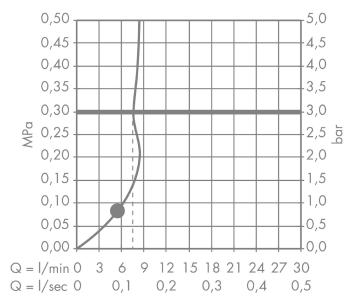

График расхода воды

Расход измерен практически с помощью соответствующей арматуры (термостат/смеситель/скрытый клапан).