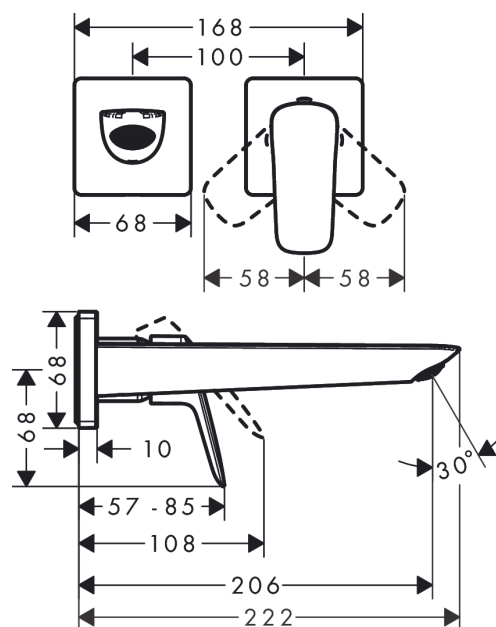

**Logis**

Смеситель для раковины, однорычажный, Fine скрытый настенный монтаж, с изливом  
20,5 см

: хром Артикулльный номер: 71256000

**Описание****Характеристики**

- состоит из: смеситель для раковины, однорычажный, скрытого монтажа, настенный, слив/перелив
- выступ: 206 мм
- тип струи: обычная струя
- максимальный расход воды при 3 барах: 5 л/мин
- керамический узел смешивания
- регулируемое ограничение температуры
- подходит для проточных водонагревателей
- незапираемый сливной набор
- материал сливного набора: металл
- вид соединения: скрытая часть
- с возможностью размещения рукоятки справа или слева

**Технология****Продукт****Чертеж**

**Logis**

Смеситель для раковины, однорычажный, Fine скрытый настенный монтаж, с изливом 20,5 см

: хром Артикулный номер: 71256000

**График расхода воды**