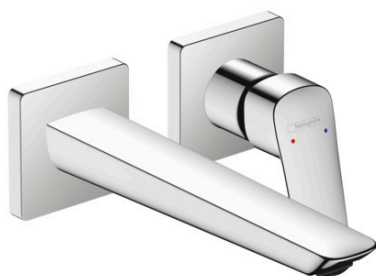

**Logis**

Смеситель для раковины, однорычажный, Fine скрытый настенный монтаж, с изливом  
20,5 см

: хром Артикулльный номер: 71256000

**Описание****Характеристики**

- состоит из: смеситель для раковины, однорычажный, скрытого монтажа, настенный, слив/перелив
- выступ: 206 мм
- тип струи: обычная струя
- максимальный расход воды при 3 барах: 5 л/мин
- керамический узел смешивания
- регулируемое ограничение температуры
- подходит для проточных водонагревателей
- незапираемый сливной набор
- материал сливного набора: металл
- вид соединения: скрытая часть
- с возможностью размещения рукоятки справа или слева

**Технология****Продукт****Чертеж**

**Logis**

Смеситель для раковины, однорычажный, Fine скрытый настенный монтаж, с изливом 20,5 см

: хром Артикулный номер: 71256000

**График расхода воды**