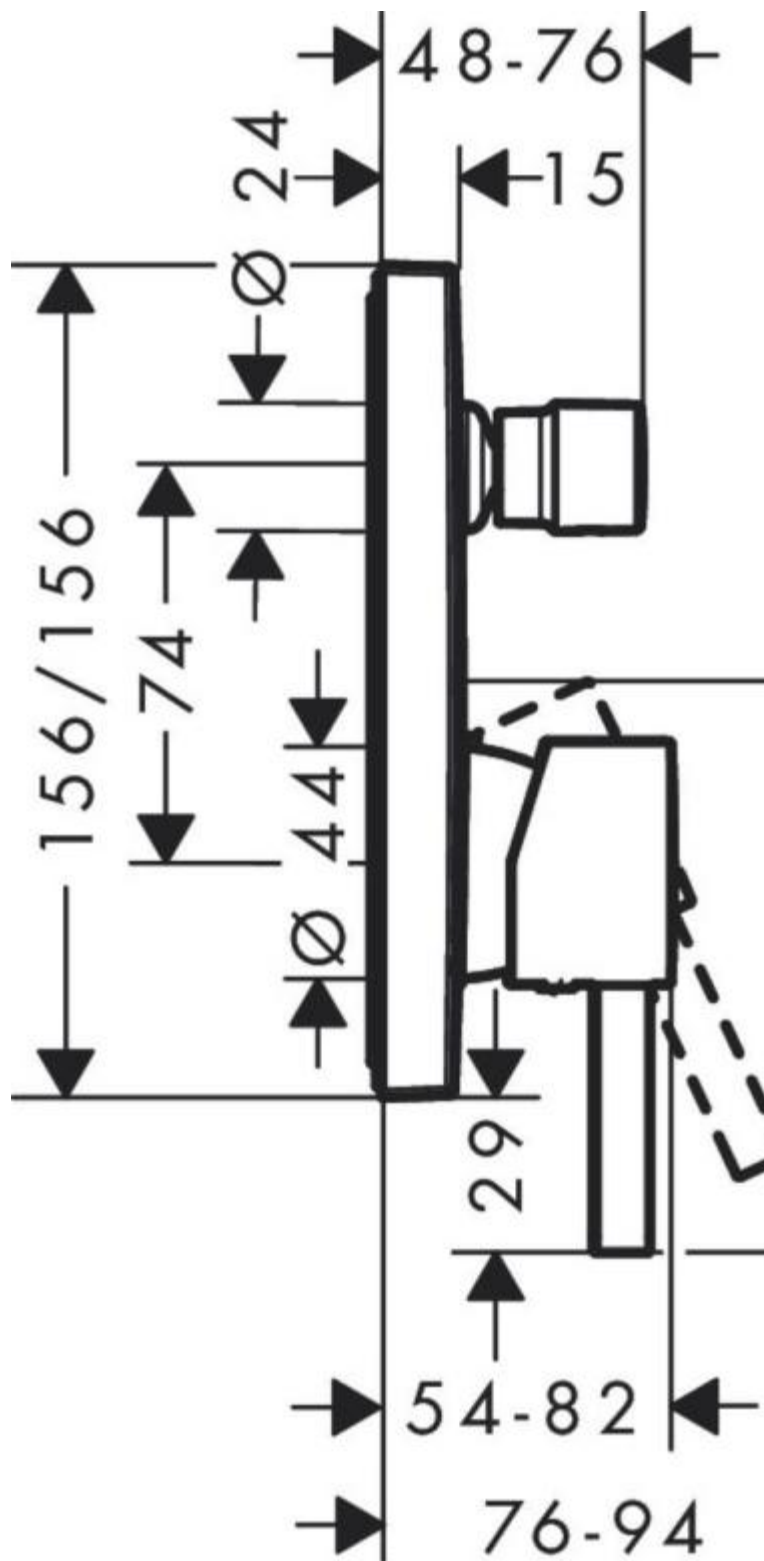

Актуальная и полная информация по продукту на сайте <https://hans-rus.ru>