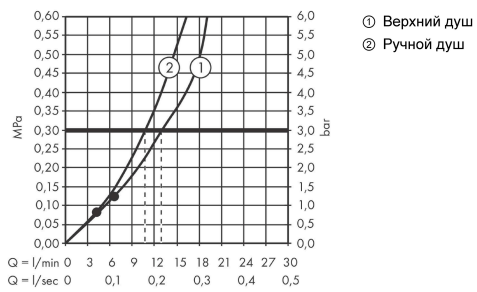

Технология**Награды за дизайн**

reddot winner 2021

Pulsify S
Showerpipe 260 2jet c ShowerTablet Select 400
 : матовый черный Артикулный номер: **24240670**

Продукт

Чертеж

График расхода воды

Pulsify S
Showerpipe 260 2jet c ShowerTablet Select 400
 : матовый черный Артикульный номер: **24240670**