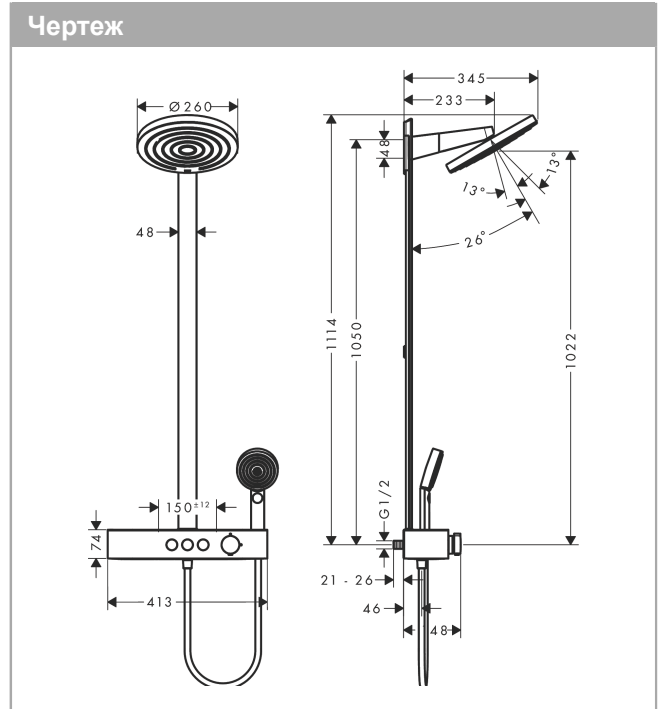

Pulsify S**Showerpipe 260 2jet c ShowerTablet Select 400**

: матовый черный Артикулный номер: 24240670

**Описание****Характеристики**

- состоит из: верхний душ, ручной душ, термостат для душа, душевая штанга, штанга для душа
- верхний душ Pulsify 260 2jet
- размер диска верхнего душа: 260 мм
- типы струй верхнего душа: PowderRain, Intense PowderRain
- шарнирное соединение: верхний душ с углом наклона 10-30°
- поверхность душевого диска: графит
- Fast Drain сливает воду из верхнего душа под углом 10 °
- съемная душевая головка
- полка из пластика
- поверхность полочки: графит
- максимальный расход воды при 3 барах: 12,9 л/мин
- тип струи ручной душ: PowderRain, IntenseRain, массажная
- подъемная труба может быть укорочена по высоте
- диаметр штанги: 48 мм
- длина держателя верхнего душа: 163 мм
- CoolContact термостат: Предотвращает нагрев корпуса, делая принятие душа еще безопаснее
- термостат ShowerTablet Select 400
- возможно одновременное включение 3 потребителей (душей)
- подходит для проточных водонагревателей
- вид монтажа: внешний монтаж
- соединительная резьба G 1/2
- межосевое подключение 150 мм ± 12 мм
- клапан обратного тока
- Термостат поставляется с кнопками "ручной душ", "PowderRain", "Intense PowderRain"
- функция Eco: контроль напора регулирует до 30% расхода воды
- 2 потребителя

Технология**Награды за дизайн**

reddot winner 2021

Pulsify S
Showerpipe 260 2jet c ShowerTablet Select 400
 : матовый черный Артикулный номер: **24240670**

Продукт

Чертеж

График расхода воды

Pulsify S
Showerpipe 260 2jet c ShowerTablet Select 400
 : матовый черный Артикульный номер: **24240670**