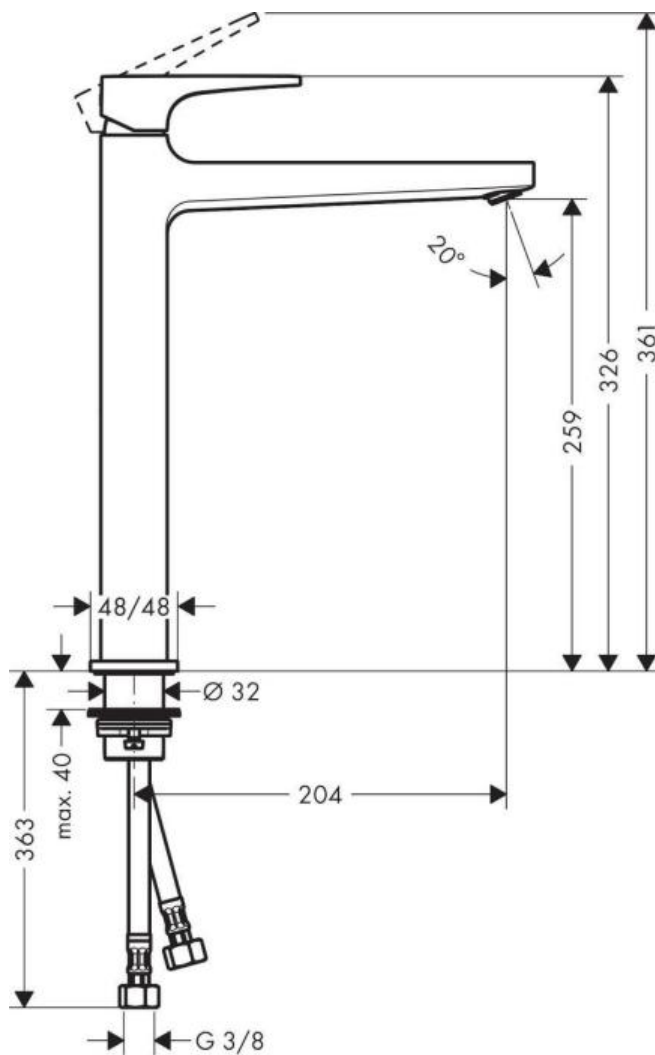

Hansgrohe Metropol Смеситель для раковины 260 однорычажный с ручкой-петлей со сливным клапаном Push-Open для раковин в форме чаши хром 74512000

Характеристики	Комплектация
<ul style="list-style-type: none">• Производитель: Hansgrohe• Коллекция: Metropol• Страна-производитель: Германия• Материал: латунь• Способ монтажа: горизонтальный (на раковину/столешницу)• Кол-во отверстий для монтажа: 1• Способ управления: однорычажный• Вид излива: длинный• Стиль: современный• Цвет: хром• Технологии: AirPower• Тип струи: обычная• Донный клапан: да• Подводка: гибкая• Кол-во потребителей: 1• Длина излива, мм: 204• Высота излива, мм: 259• Форма: квадратная• Расход воды (л/мин): 5• Вариант: хром• Тип: смеситель• Есть в шоуруме: да• Назначение: для раковины	<ul style="list-style-type: none">• Смеситель• Комплект подводки• Сливной гарнитур• Набор креплений• Инструкция