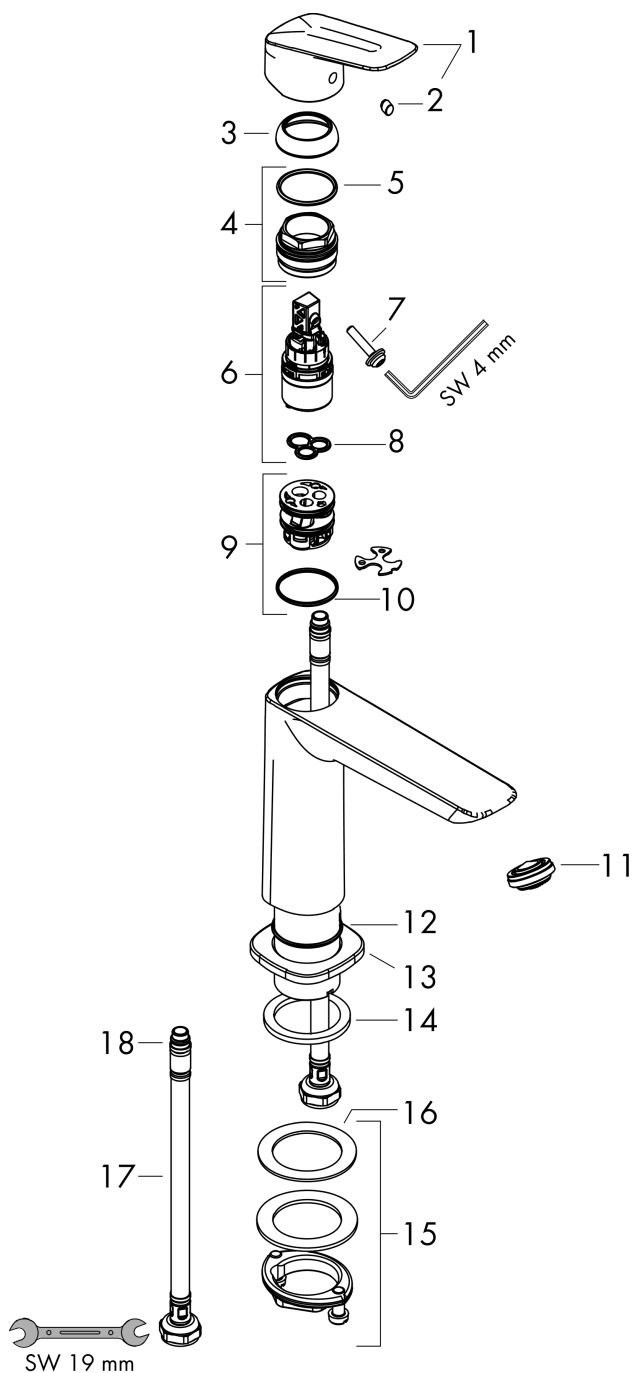

Logis

Смеситель для раковины, однорычажный, 240 Fine, без сливного гарнитура

: хром Артикулный номер: 71258000

Описание

Характеристики

- ComfortZone 240
- выступ: 172 мм
- высота излива: 232 мм
- тип струи: обычная струя
- максимальный расход воды при 3 барах: 5 л/мин
- керамический узел смешивания
- регулируемое ограничение температуры
- подходит для проточных водонагревателей
- вид соединения: соединительные шланги G 3/8

Технология

Продукт

Чертеж

График расхода воды

Logis

Смеситель для раковины, однорычажный, 240 Fine, без сливного гарнитура

: хром Артикулный номер: **71258000**

Покомпонентное изображение

Год выпуска: >06/21

Logis**Смеситель для раковины, однорычажный, 240 Fine, без сливного гарнитура**: хром Артикулный номер: **71258000****Перечень запасных частей**

Год выпуска: >06/21

Позиция	Описание	Артикулный номер	PC	PU
1	handle	94376000	-	1
2	screw cover	96338000	-	1
3	flange	98863000	-	1
4	nut	98864000	-	1
5	O-ring 24x2	98388000	-	1
6	cartridge, assy	97685000	-	1
7	locking screw for handle	95140000	-	1
8	seal	98865000	-	1
9	adapter for cartridge	98866000	-	1
10	O-ring 23x2	98398000	-	1
11	aerator M24x1 (5 l/min)	94364000	-	1
12	O-ring 30x1,5	98433000	-	1
13	escutcheon	94382000	-	1
14	flat seal	98749000	-	1
15	fixing set (Ø 32)	13961000	-	1
16	lever collar	97548000	-	1
17	connection hose 600 mm M8x0,75 G3/8	96510000	-	1
18	O-ring 7x1,5	98422000	-	1
a	push-open waste set	50105000	-	1
b	fixation extension 35 mm	13898000	-	1