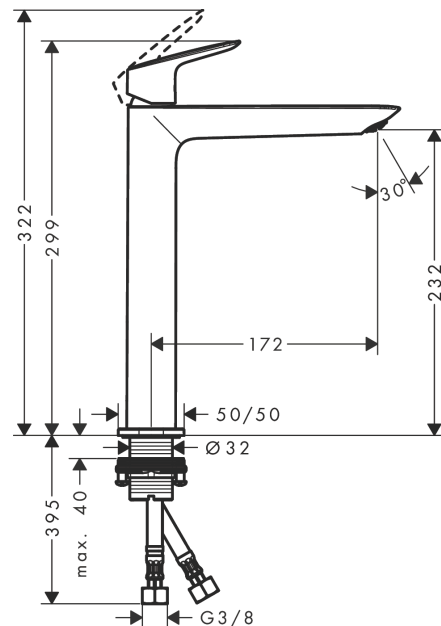

Logis

Смеситель для раковины, однорычажный, 240 Fine, без сливного гарнитура

: хром Артикулный номер: 71258000

Описание

Характеристики

- ComfortZone 240
- выступ: 172 мм
- высота излива: 232 мм
- тип струи: обычная струя
- максимальный расход воды при 3 барах: 5 л/мин
- керамический узел смешивания
- регулируемое ограничение температуры
- подходит для проточных водонагревателей
- вид соединения: соединительные шланги G 3/8

Технология

Продукт

Чертеж

График расхода воды

Logis

Смеситель для раковины, однорычажный, 240 Fine, без сливного гарнитура

: хром Артикулный номер: **71258000**

Покомпонентное изображение

Год выпуска: >06/21

Logis**Смеситель для раковины, однорычажный, 240 Fine, без сливного гарнитура**: хром Артикулный номер: **71258000****Перечень запасных частей**

Год выпуска: >06/21

Позиция	Описание	Артикулный номер	PC	PU
1	handle	94376000	-	1
2	screw cover	96338000	-	1
3	flange	98863000	-	1
4	nut	98864000	-	1
5	O-ring 24x2	98388000	-	1
6	cartridge, assy	97685000	-	1
7	locking screw for handle	95140000	-	1
8	seal	98865000	-	1
9	adapter for cartridge	98866000	-	1
10	O-ring 23x2	98398000	-	1
11	aerator M24x1 (5 l/min)	94364000	-	1
12	O-ring 30x1,5	98433000	-	1
13	escutcheon	94382000	-	1
14	flat seal	98749000	-	1
15	fixing set (Ø 32)	13961000	-	1
16	lever collar	97548000	-	1
17	connection hose 600 mm M8x0,75 G3/8	96510000	-	1
18	O-ring 7x1,5	98422000	-	1
a	push-open waste set	50105000	-	1
b	fixation extension 35 mm	13898000	-	1