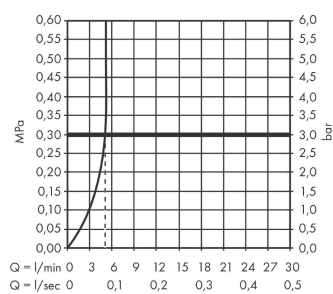

Logis

Смеситель для раковины, однорычажный, 240 Fine, без сливного гарнитура

: хром Артикулный номер: 71258000

Описание

Характеристики

- ComfortZone 240
- выступ: 172 мм
- высота излива: 232 мм
- тип струи: обычная струя
- максимальный расход воды при 3 барах: 5 л/мин
- керамический узел смешивания
- регулируемое ограничение температуры
- подходит для проточных водонагревателей
- вид соединения: соединительные шланги G 3/8

Технология

Продукт

Чертеж

График расхода воды

Logis

Смеситель для раковины, однорычажный, 240 Fine, без сливного гарнитура

: хром Артикулный номер: **71258000**

Покомпонентное изображение