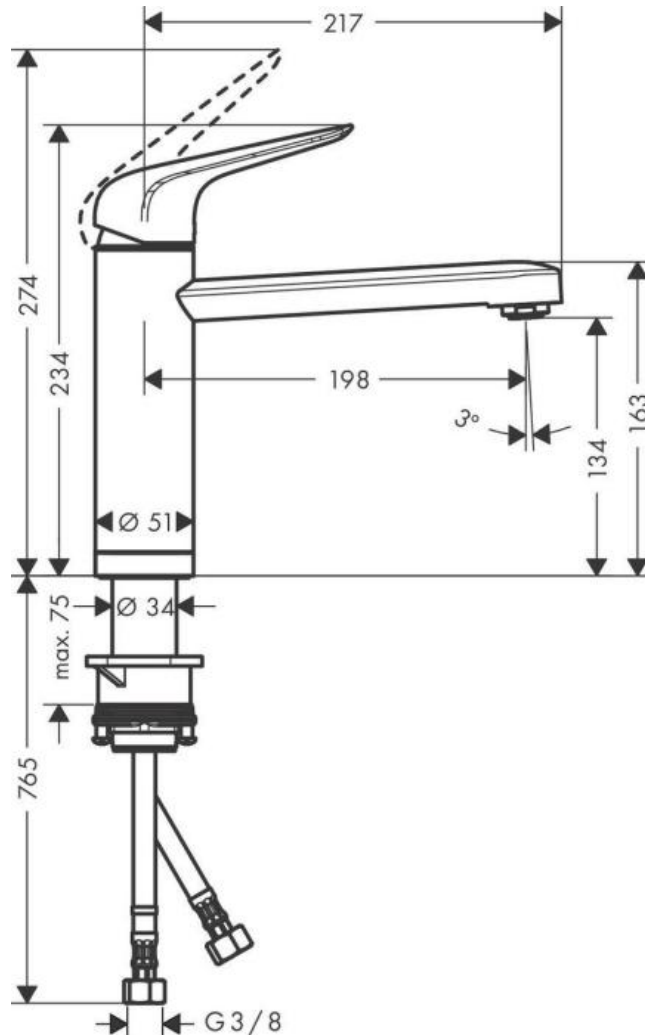

Hansgrohe Focus M42 Кухонный смеситель однорычажный 120 для установки перед окном 1jet хром 71807000

Характеристики

- Производитель: **Hansgrohe**
- Коллекция: **Focus**
- Страна-производитель: **Германия**
- Материал: **латунь**
- Способ монтажа: **горизонтальный (на раковину/столешницу)**
- Кол-во отверстий для монтажа: **1**
- Способ управления: **однорычажный**
- Вид излива: **поворотный**
- Стиль: **современный**
- Цвет: **хром**
- Технологии: **AirPower**
- Тип струи: **обычная**
- Кол-во потребителей: **1**
- Длина излива, мм: **198**
- Высота излива, мм: **134**
- Расход воды (л/мин): **12**
- Вариант: **хром**
- Тип: **смеситель**
- Назначение: **для кухни**

Комплектация

- Смеситель
- Комплект подводки
- Набор креплений
- Инструкция