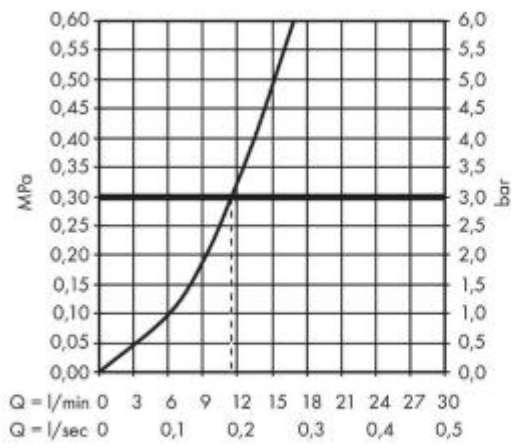

Актуальная и полная информация по продукту на сайте <https://hans-rus.ru>