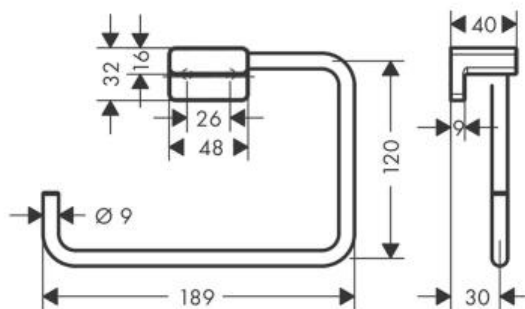

Hansgrohe AddStoris Кольцевой полотенцедержатель хром 41754000

Характеристики

- Производитель: **Hansgrohe**
- Коллекция: **AddStoris**
- Страна-производитель: **Германия**
- Материал: **металл**
- Способ монтажа: **вертикальный (на стену)**
- Цвет: **хром**
- Вариант: **хром**
- Тип: **держатель для полотенец**

Комплектация

- Полотенцедержатель
- Набор креплений
- Инструкция

Актуальная и полная информация по продукту на сайте <https://hans-rus.ru>