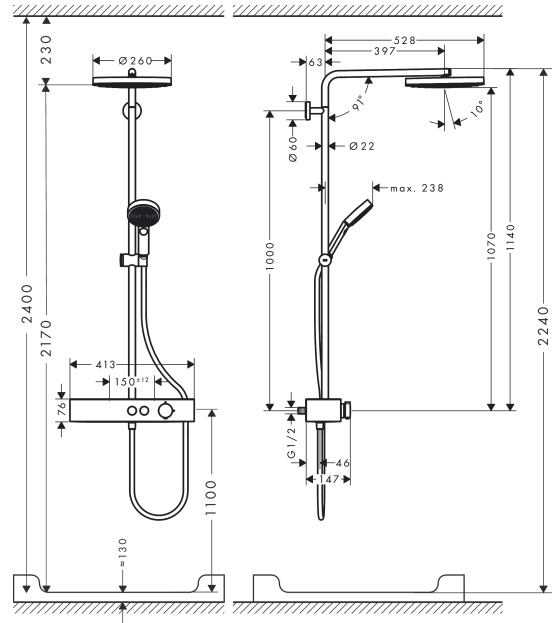

Pulsify S
Showerpipe 260 1jet c ShowerTablet Select 400
 : хром Артикулный номер: 24220000

Описание

Характеристики

- состоит из: верхний душ, ручной душ, термостат для душа, душевая штанга, держатель для душа, штанга для душа
- верхний душ Pulsify 260 1jet
- размер диска верхнего душа: 260 мм
- типы струй верхнего душа: PowderRain
- шарнирное соединение: регулируемый угол верхнего душа
- поверхность душевого диска: графит
- Fast Drain сливает воду из верхнего душа под углом 10 °
- съемная душевая головка
- полка из пластика
- поверхность полочки: графит
- максимальный расход воды при 3 барах: 10,9 л/мин
- тип струи ручной душ: PowderRain, IntenseRain, массажная
- мин. рабочее давление: 1 бар
- макс. рабочее давление: 10 бар
- подъемная труба может быть укорочена по высоте
- диаметр штанги: 22 мм
- держатель для ручного душа регулируемый по высоте с внешней кнопкой выбора
- длина держателя верхнего душа: 398 мм
- поворотный держатель для душа
- CoolContact термостат: Предотвращает нагрев корпуса, делая принятие душа еще безопаснее
- термостат ShowerTablet Select 400
- предохранительный ограничитель при 40°C
- регулируемый ограничитель температуры горячей воды
- пользовательское управление посредством кнопки Select
- возможно одновременное включение 2 потребителей (душей)
- подходит для проточных водонагревателей
- вид монтажа: внешний монтаж
- соединительная резьба G ½
- межосевое подключение 150 мм ± 12 мм
- клапан обратного тока
- С термостатом поставляются кнопки: ручной и верхний душ
- функция Eco: контроль напора регулирует до 30% расхода воды
- 2 потребителя

Технология

Награды за дизайн

reddot winner 2021

Pulsify S
Showerpipe 260 1jet c ShowerTablet Select 400
 : хром Артикулный номер: 24220000

Продукт

Чертеж

График расхода воды