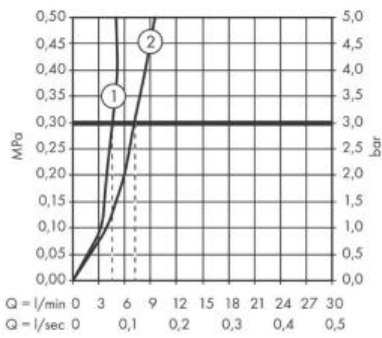

Hansgrohe Talis E Смеситель для раковины 110 однорычажный без сливного набора хром-черный матовый 71712340

Характеристики

- Производитель: **Hansgrohe**
- Коллекция: **Talis E**
- Страна-производитель: **Германия**
- Материал: **латунь**
- Способ монтажа: **горизонтальный (на раковину/столешницу)**
- Кол-во отверстий для монтажа: **1**
- Способ управления: **однорычажный**
- Вид излива: **неповоротный**
- Стиль: **современный**
- Цвет: **хром-черный матовый**
- Технологии: **AirPower**
- Тип струи: **обычная**
- Донный клапан: **нет**
- Подводка: **гибкая**
- Кол-во потребителей: **1**
- Длина излива, мм: **112**
- Высота излива, мм: **104**
- Срок гарантии: **5 лет**
- Форма: **округлая**
- Расход воды (л/мин): **5**
- Вариант: **шлифованный черный хром**
- Тип: **смеситель**
- Есть в шоуруме: **да**
- Назначение: **для раковины**

Комплектация

- Смеситель
- Комплект подводки
- Набор креплений
- Инструкция

- ① With flow limiter
- ② Без ограничитель расхода

Актуальная и полная информация по продукту на сайте <https://hans-rus.ru>