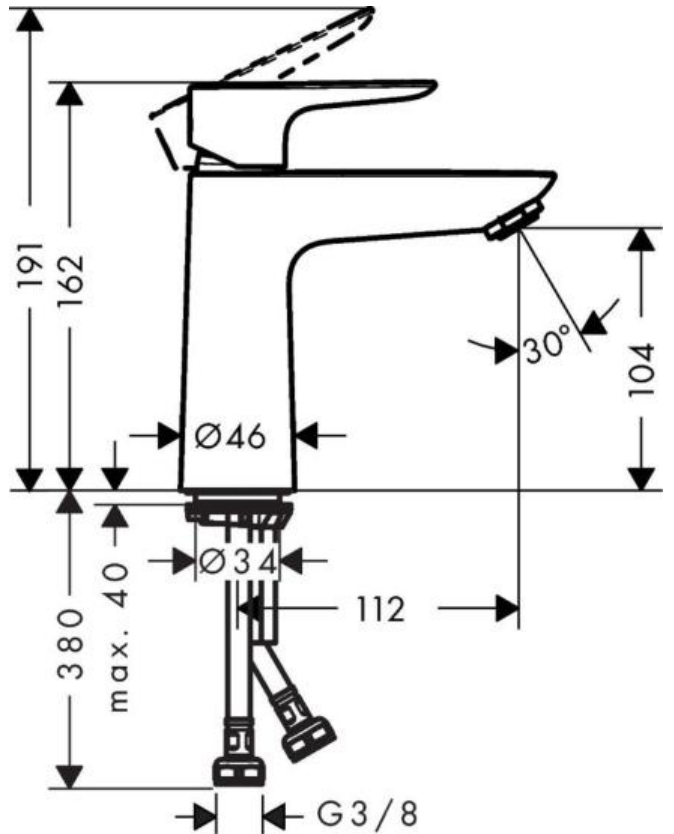

Hansgrohe Talis E Смеситель для раковины 110 однорычажный без сливного набора хром-черный матовый 71712340

Характеристики

- Производитель: **Hansgrohe**
- Коллекция: **Talis E**
- Страна-производитель: **Германия**
- Материал: **латунь**
- Способ монтажа: **горизонтальный (на раковину/столешницу)**
- Кол-во отверстий для монтажа: **1**
- Способ управления: **однорычажный**
- Вид излива: **неповоротный**
- Стиль: **современный**
- Цвет: **хром-черный матовый**
- Технологии: **AirPower**
- Тип струи: **обычная**
- Донный клапан: **нет**
- Подводка: **гибкая**
- Кол-во потребителей: **1**
- Длина излива, мм: **112**
- Высота излива, мм: **104**
- Срок гарантии: **5 лет**
- Форма: **округлая**
- Расход воды (л/мин): **5**
- Вариант: **шлифованный черный хром**
- Тип: **смеситель**
- Есть в шоуруме: **да**
- Назначение: **для раковины**

Комплектация

- Смеситель
- Комплект подводки
- Набор креплений
- Инструкция

- ① With flow limiter
- ② Без ограничитель расхода

Актуальная и полная информация по продукту на сайте <https://hans-rus.ru>