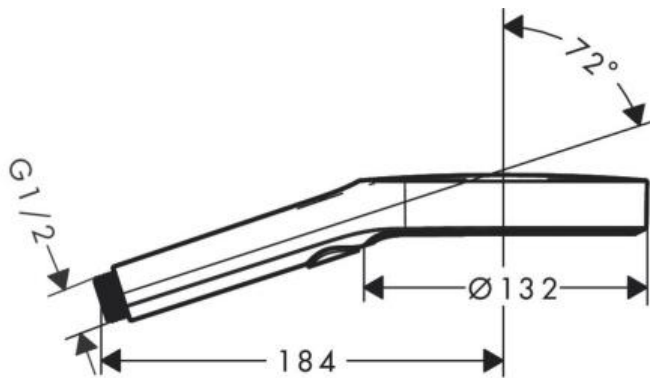

Hansgrohe Rainfinity Ручной душ 130 3jet белый матовый 26864700

Характеристики

- Производитель: **Hansgrohe**
- Коллекция: **Rainfinity**
- Страна-производитель: **Германия**
- Размер душевого диска (мм): **130**
- Способ управления: **нажимной**
- Стиль: **современный**
- Цвет: **белый матовый**
- Технологии: **QuickClean**
- Тип струи: **Intense PowderRain**
- Форма: **круглая**
- Расход воды (л/мин): **14**
- Особенности: **металлическая**
- Количество режимов лейки: **3**
- Вариант: **белый матовый**
- Тип: **ручной душ**
- Назначение: **для ванны**

Комплектация

- Душевая лейка
- Инструкция

Расход измерен практически с помощью соответствующей арматуры (термостат/смеситель/скрытый клапан).

Актуальная и полная информация по продукту на сайте <https://hans-rus.ru>