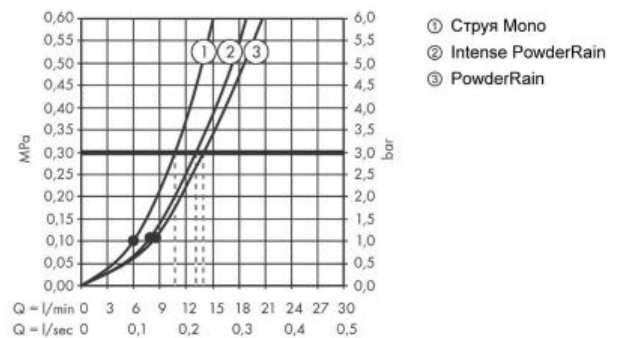

Hansgrohe Rainfinity Ручной душ 130 3jet белый матовый 26864700

Характеристики

- Производитель: **Hansgrohe**
- Коллекция: **Rainfinity**
- Страна-производитель: **Германия**
- Размер душевого диска (мм): **130**
- Способ управления: **нажимной**
- Стиль: **современный**
- Цвет: **белый матовый**
- Технологии: **QuickClean**
- Тип струи: **Intense PowderRain**
- Форма: **круглая**
- Расход воды (л/мин): **14**
- Особенности: **металлическая**
- Количество режимов лейки: **3**
- Вариант: **белый матовый**
- Тип: **ручной душ**
- Назначение: **для ванны**

Комплектация

- Душевая лейка
- Инструкция

Расход измерен практически с помощью соответствующей арматуры (термостат/смеситель/скрытый клапан).

Актуальная и полная информация по продукту на сайте <https://hans-rus.ru>