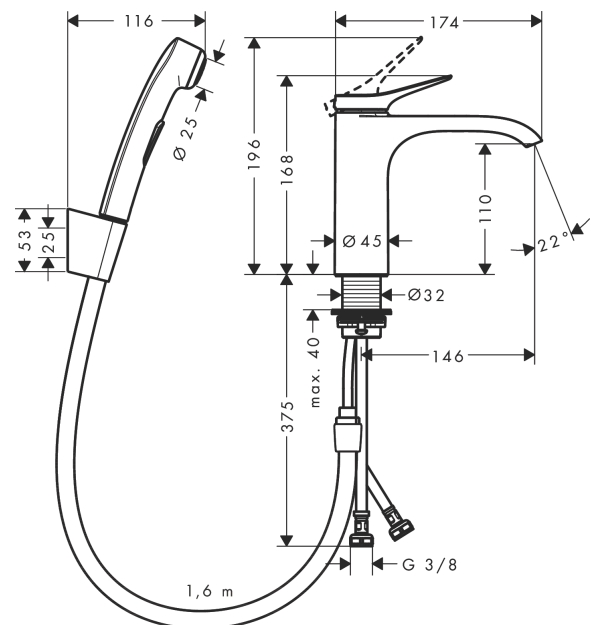

Vivenis

Смеситель для раковины, однорычажный, с набором для биде со шлангом 1,60 м
: хром Артикульный номер: 75210000

**Описание****Характеристики**

- состоит из: однорычажный смеситель для раковины, ручной душ бидетте, держатель для душа, шланг для душа, слив/перелив
- ComfortZone 110
- выступ: 146 мм
- высота излива: 110 мм
- тип струи: Прямоугольная струя
- максимальный расход воды при 3 барах: 4,4 л/мин
- Керамический картридж
- регулируемое ограничение температуры
- подходит для проточных водонагревателей
- сливной клапан Push-Open G 1 ¼
- вид соединения: соединительные шланги G ¾

Технология**Награды за дизайн**

reddot winner 2021

GERMAN DESIGN AWARD WINNER 2022

Продукт**Чертеж**

Vivenis

Смеситель для раковины, однорычажный, с набором для биде со шлангом 1,60 м
: хром Артикулный номер: 75210000

График расхода воды

Vivenis

Смеситель для раковины, однорычажный, с набором для биде со шлангом 1,60 м
: хром Артикульный номер: 75210000

Покомпонентное изображение

Год выпуска: >10/21

Vivenis

Смеситель для раковины, однорычажный, с набором для биде со шлангом 1,60 м
 : хром Артикульный номер: **75210000**

**Перечень запасных частей**

Год выпуска: >10/21

Позиция	Описание	Артикульный номер	PC	PU
1	handle	94277000	-	1
2	screw cover	93735460	-	1
3	escutcheon	94027000	-	1
4	nut	93995000	-	1
5	O-ring 35x1,5	92114000	-	1
6	cartridge, assy	93897000	-	1
7	seal	95008000	-	1
8	O-ring 35x2	92604000	-	1
9	adapter for cartridge	92845000	-	1
10	O-Ring 30x2	98186000	-	1
11	spray former	94640000	-	1
12	flat seal	98749000	-	1
13	fixing set (Ø 32)	13961000	-	1
14	lever collar	97548000	-	1
15	connection hose 450 mm M8x0,75 G3/8	97206000	-	1
16	O-ring 6,6x1,6	93019000	-	1
17	shower hose Isiflex'B 1,60 m	28276000	-	1
18	seal	98058000	-	1
19	handshower	96907000	-	1
20	filter packing	94246000	-	1
21	shower holder	28331000	-	1
22	guide	98918000	-	1
a	push-open waste set	50100000	-	1
b	fixation extension 35 mm	13898000	-	1