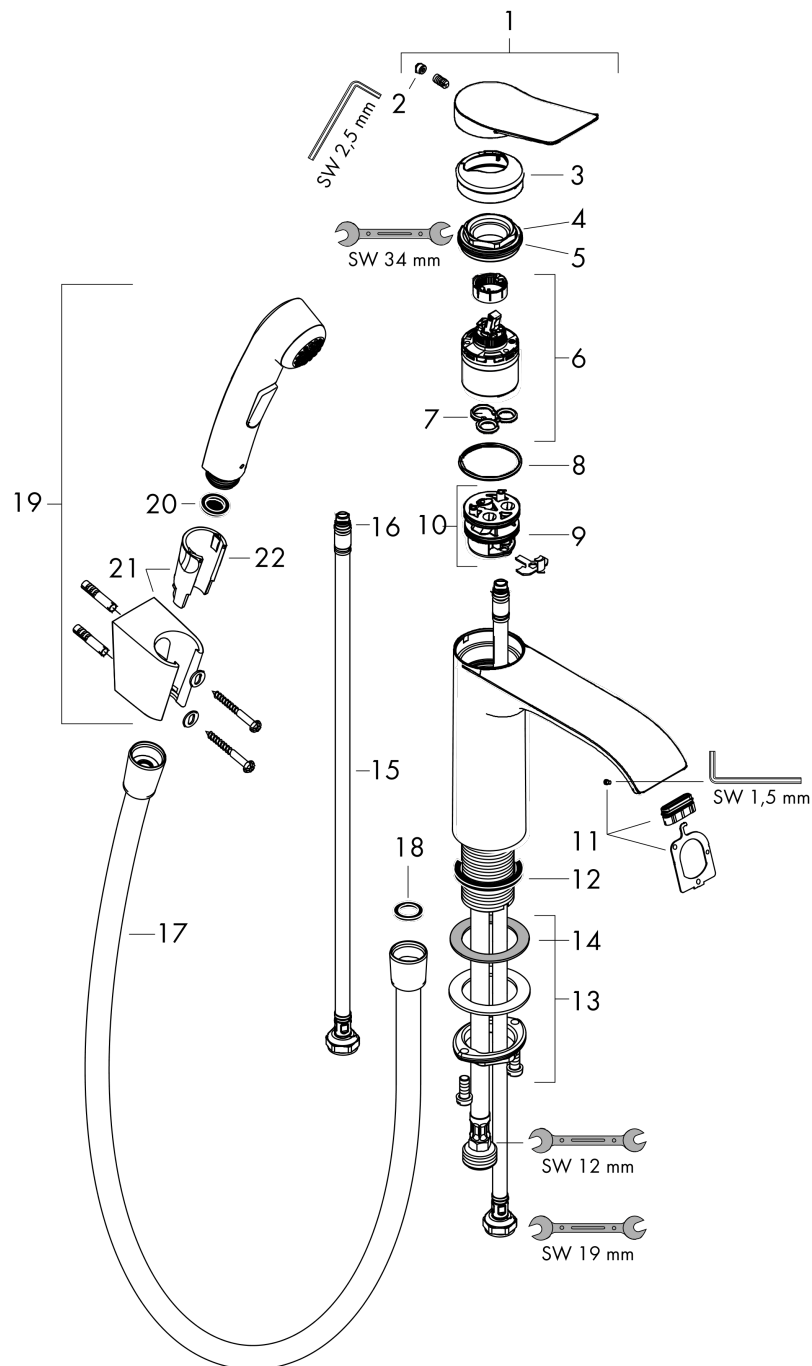

Vivenis

Смеситель для раковины, однорычажный, с набором для биде со шлангом 1,60 м
: хром Артикульный номер: 75210000

**Описание****Характеристики**

- состоит из: однорычажный смеситель для раковины, ручной душ бидетте, держатель для душа, шланг для душа, слив/перелив
- ComfortZone 110
- выступ: 146 мм
- высота излива: 110 мм
- тип струи: Прямоугольная струя
- максимальный расход воды при 3 барах: 4,4 л/мин
- Керамический картридж
- регулируемое ограничение температуры
- подходит для проточных водонагревателей
- сливной клапан Push-Open G 1 ¼
- вид соединения: соединительные шланги G ¾

Технология**Награды за дизайн**

reddot winner 2021

GERMAN DESIGN AWARD WINNER 2022

Продукт**Чертеж**

Vivenis

Смеситель для раковины, однорычажный, с набором для биде со шлангом 1,60 м
: хром Артикулный номер: 75210000

График расхода воды

Vivenis

Смеситель для раковины, однорычажный, с набором для биде со шлангом 1,60 м
: хром Артикульный номер: 75210000

Покомпонентное изображение

Год выпуска: >10/21

Vivenis

Смеситель для раковины, однорычажный, с набором для биде со шлангом 1,60 м
 : хром Артикульный номер: **75210000**

**Перечень запасных частей**

Год выпуска: >10/21

Позиция	Описание	Артикульный номер	PC	PU
1	handle	94277000	-	1
2	screw cover	93735460	-	1
3	escutcheon	94027000	-	1
4	nut	93995000	-	1
5	O-ring 35x1,5	92114000	-	1
6	cartridge, assy	93897000	-	1
7	seal	95008000	-	1
8	O-ring 35x2	92604000	-	1
9	adapter for cartridge	92845000	-	1
10	O-Ring 30x2	98186000	-	1
11	spray former	94640000	-	1
12	flat seal	98749000	-	1
13	fixing set (Ø 32)	13961000	-	1
14	lever collar	97548000	-	1
15	connection hose 450 mm M8x0,75 G3/8	97206000	-	1
16	O-ring 6,6x1,6	93019000	-	1
17	shower hose Isiflex'B 1,60 m	28276000	-	1
18	seal	98058000	-	1
19	handshower	96907000	-	1
20	filter packing	94246000	-	1
21	shower holder	28331000	-	1
22	guide	98918000	-	1
a	push-open waste set	50100000	-	1
b	fixation extension 35 mm	13898000	-	1