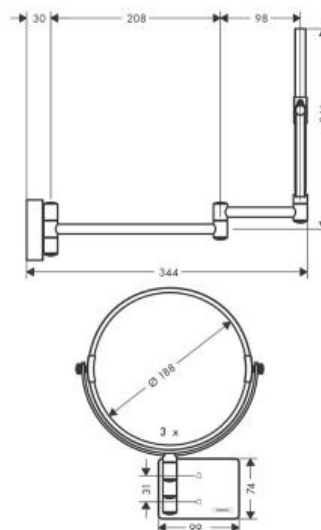

Hansgrohe AddStoris Зеркало для бритья хром-черный матовый 41791340

Характеристики

- Производитель: **Hansgrohe**
- Коллекция: **AddStoris**
- Страна-производитель: **Германия**
- Поверхность: **шлифованная**
- Материал: **металл**
- Способ монтажа: **вертикальный (на стену)**
- Цвет: **хром-черный матовый**
- Вариант: **шлифованный черный хром**
- Тип: **зеркало**

Комплектация

- Зеркало
- Набор креплений
- Инструкция

Актуальная и полная информация по продукту на сайте <https://hans-rus.ru>