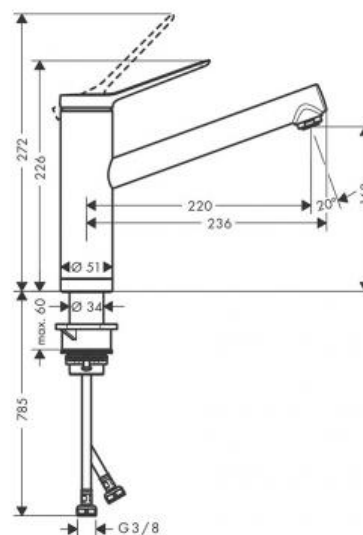

Hansgrohe Zesis M33 Кухонный смеситель однорычажный 160 для установки перед окном 1jet хром 74805000

Характеристики

- Производитель: **Hansgrohe**
- Коллекция: **Zesis M33**
- Страна-производитель: **Германия**
- Способ монтажа: **горизонтальный (на раковину/столешницу)**
- Кол-во отверстий для монтажа: **1**
- Способ управления: **однорычажный**
- Вид излива: **поворотный**
- Стиль: **современный**
- Цвет: **хром**
- Технологии: **AirPower**
- Тип струи: **обычная**
- Подводка: **гибкая**
- Длина излива, мм: **220**
- Высота излива, мм: **162**
- Форма: **круглая**
- Расход воды (л/мин): **11**
- Вариант: **хром**
- Тип: **смеситель**
- Назначение: **для кухни**

Комплектация

- Смеситель
- Комплект подводки
- Набор креплений
- Инструкция