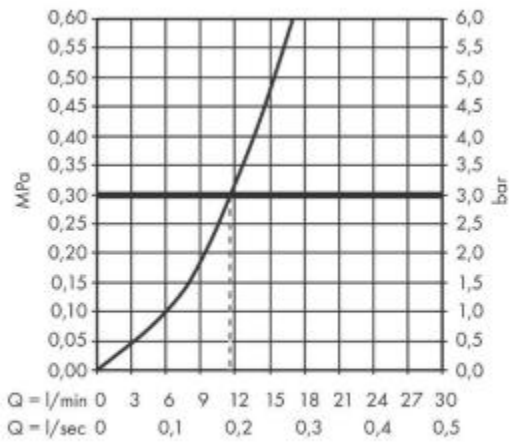

Актуальная и полная информация по продукту на сайте <https://hans-rus.ru>