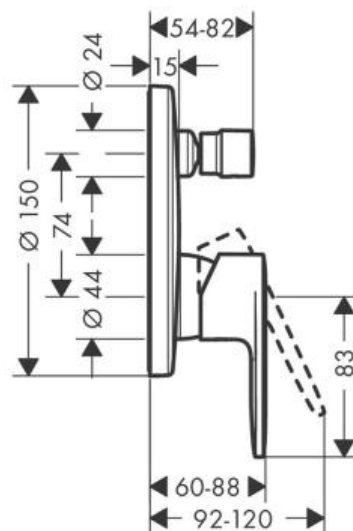

Hansgrohe Vernis Blend Смеситель для ванны однорычажный скрытого монтажа хром 71466000

Характеристики

- Производитель: **Hansgrohe**
- Коллекция: **Vernis**
- Страна-производитель: **Германия**
- Способ монтажа: **вертикальный (на стену)**
- Способ управления: **однорычажный**
- Цвет: **хром**
- Лейка в комплекте: **нет**
- Срок гарантии: **5 лет**
- Форма: **круглая**
- Расход воды (л/мин): **29**
- Вариант: **хром**
- Тип: **смеситель**
- Назначение: **для ванны**
- Излив для ванны: **нет**

Комплектация

- Смеситель
- Инструкция

Актуальная и полная информация по продукту на сайте <https://hans-rus.ru>