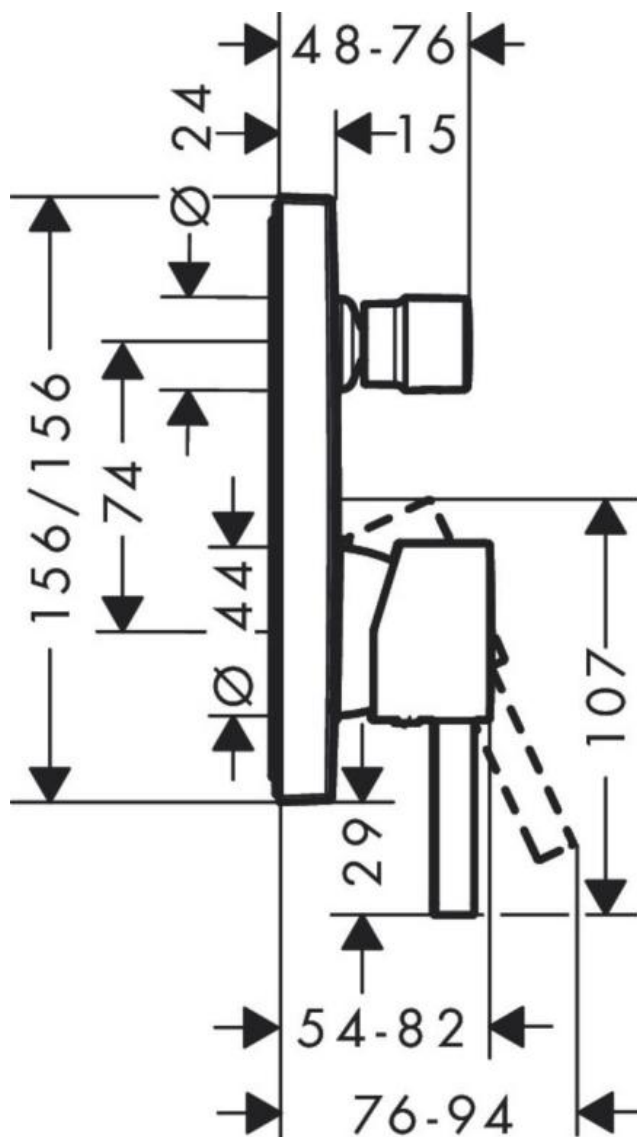

Hansgrohe Finoris Смеситель для ванны однорычажный скрытого монтажа хром 76415000

Характеристики

- Производитель: **Hansgrohe**
- Коллекция: **Finoris**
- Страна-производитель: **Германия**
- Способ монтажа: **вертикальный (на стену)**
- Кол-во отверстий для монтажа: **1**
- Способ управления: **однорычажный**
- Цвет: **хром**
- Лейка в комплекте: **нет**
- Срок гарантии: **5 лет**
- Форма: **квадратная**
- Расход воды (л/мин): **29**
- Вариант: **хром**
- Тип: **смеситель**
- Назначение: **для ванны**
- Излив для ванны: **нет**

Комплектация

- Смеситель
- Инструкция