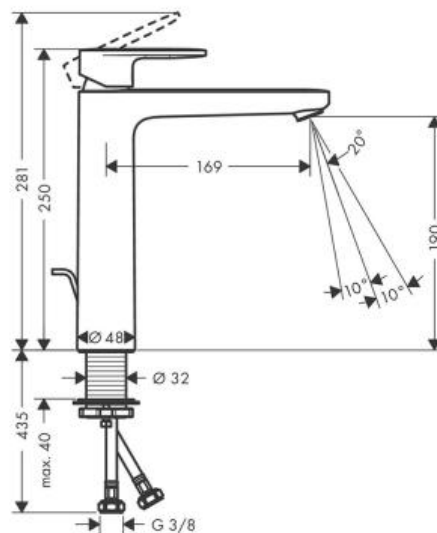

Hansgrohe Vernis Blend Смеситель для раковины однорычажный 190 с металлическим сливным гарнитуром хром 71581000

Характеристики

- Производитель: **Hansgrohe**
- Коллекция: **Vernis**
- Страна-производитель: **Германия**
- Способ монтажа: **горизонтальный (на раковину/столешницу)**
- Кол-во отверстий для монтажа: **1**
- Способ управления: **однорычажный**
- Цвет: **хром**
- Технологии: **AirPower**
- Тип струи: **обычная**
- Донный клапан: **да**
- Длина излива, мм: **169**
- Высота излива, мм: **190**
- Срок гарантии: **5 лет**
- Расход воды (л/мин): **5**
- Вариант: **хром**
- Тип: **смеситель**
- Назначение: **для раковины**

Комплектация

Актуальная и полная информация по продукту на сайте <https://hans-rus.ru>