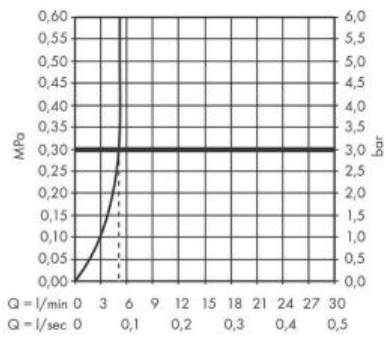

Актуальная и полная информация по продукту на сайте <https://hans-rus.ru>