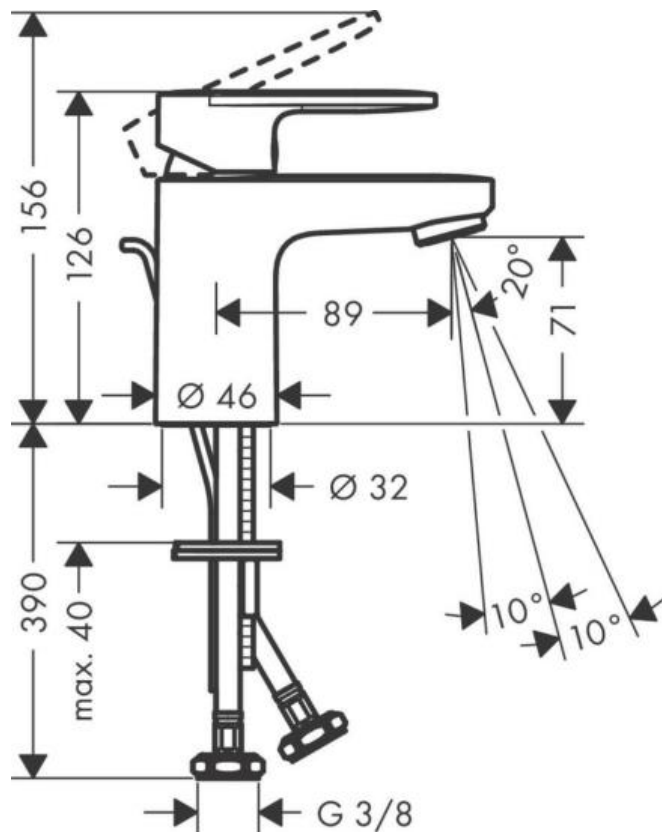

Hansgrohe Vernis Blend Смеситель для раковины однорычажный 70 со сливным гарнитуром черный матовый 71550670

Характеристики

- Производитель: **Hansgrohe**
- Коллекция: **Vernis**
- Страна-производитель: **Германия**
- Материал: **латунь**
- Кол-во отверстий для монтажа: **1**
- Способ управления: **однорычажный**
- Вид излива: **неповоротный**
- Стиль: **современный**
- Цвет: **черный матовый**
- Технологии: **AirPower**
- Тип струи: **обычная**
- Донный клапан: **да**
- Кол-во потребителей: **1**
- Длина излива, мм: **89**
- Высота излива, мм: **71**
- Срок гарантии: **5 лет**
- Расход воды (л/мин): **5**
- Вариант: **черный матовый**
- Тип: **смеситель**
- Назначение: **для раковины**

Комплектация

- Смеситель
- Комплект подводки
- Донный клапан
- Набор креплений
- Инструкция

Актуальная и полная информация по продукту на сайте <https://hans-rus.ru>