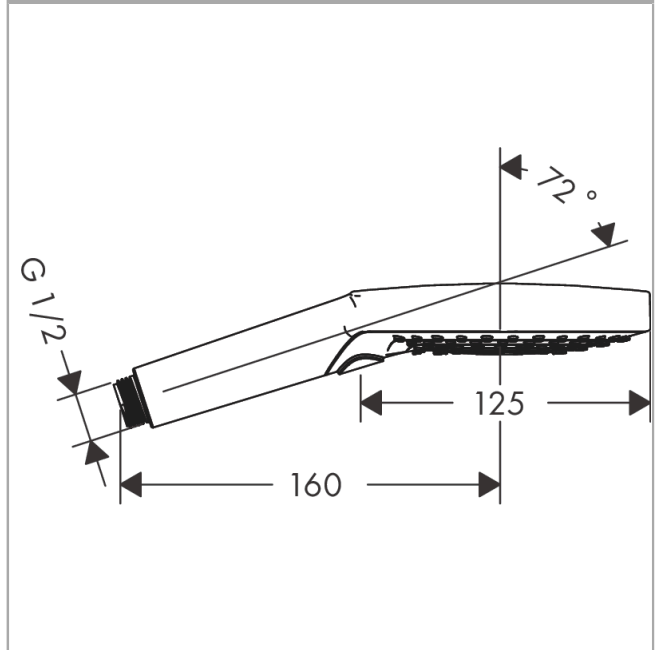

Raindance Select S

Ручной душ 120 3jet PowderRain

: шлиф. бронза Артикульный номер: 26014140

Описание

Характеристики

- размер душевого диска: 125 мм
- тип струи: PowderRain, Rain, Whirl
- удобное переключение типов струи с помощью кнопки Select
- максимальный расход воды при 3 барах: 11 л/мин
- промывающийся грязеулавливающий фильтр
- соединительная резьба G 1/2
- подходит для проточных водонагревателей

Технология

Продукт

Чертеж

График расхода воды

Расход измерен практически с помощью соответствующей арматуры (термостат/смеситель/скрытый клапан).

Raindance Select S
Ручной душ 120 3jet PowderRain
: шлиф. бронза Артикульный номер: 26014140

Покомпонентное изображение

Год выпуска: >10/20

Raindance Select S
Ручной душ 120 3jet PowderRain
 : шлиф. бронза Артикульный номер: **26014140**

Перечень запасных частей

Год выпуска: >10/20

Позиция	Описание	Артикульный номер	PC	PU
1	pivoting connection	93089000	-	1
2	filter	92672000	-	1
3	seal	98058000	-	1