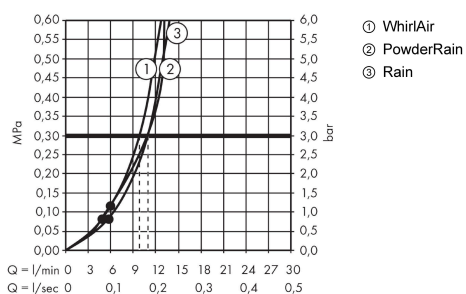

Технология

Продукт

Чертеж

График расхода воды

Расход измерен практически с помощью соответствующей арматуры (термостат/смеситель/скрытый клапан).

Raindance Select S
Ручной душ 120 3jet PowderRain
: шлиф. бронза Артикульный номер: 26014140