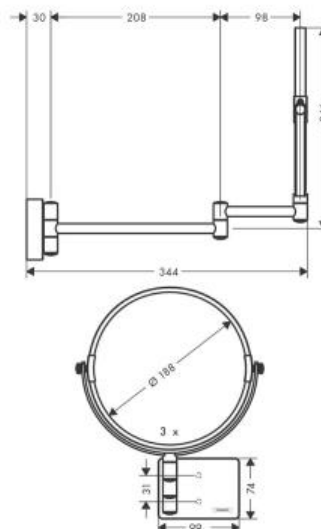

Hansgrohe AddStoris Зеркало для бритья белый матовый 41791700

Характеристики

- Производитель: **Hansgrohe**
- Коллекция: **AddStoris**
- Страна-производитель: **Германия**
- Поверхность: **матовая**
- Материал: **металл**
- Способ монтажа: **вертикальный (на стену)**
- Цвет: **белый матовый**
- Вариант: **белый матовый**
- Тип: **зеркало**

Комплектация

- Зеркало
- Набор креплений
- Инструкция

Актуальная и полная информация по продукту на сайте <https://hans-rus.ru>