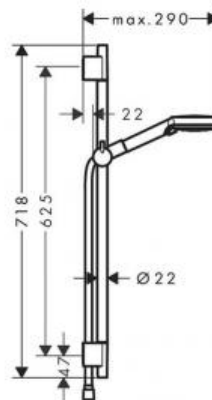

Hansgrohe Vernis Blend Душевой набор Vario со штангой 65 см черный матовый 26422670

Характеристики

- Производитель: **Hansgrohe**
- Коллекция: **Vernis**
- Страна-производитель: **Германия**
- Размер душевого диска (мм): **100**
- Длина штанги (мм): **650**
- Цвет: **черный матовый**
- Технологии: **QuickClean**
- Тип струи: **Intense Rain**
- Расход воды (л/мин): **15**
- С верхним душем: **нет**
- Количество режимов лейки: **2**
- Вариант: **черный матовый**
- Тип: **душевой набор (комплект)**
- Держатель: **штанга**

Комплектация

Актуальная и полная информация по продукту на сайте <https://hans-rus.ru>