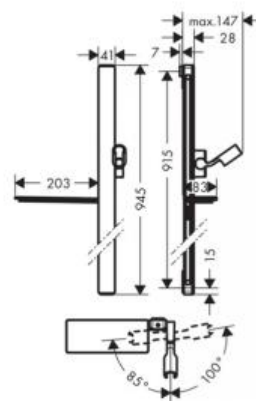

Hansgrohe Душевая штанга Unica E 900 мм хром-черный матовый 27640600

Характеристики

- Производитель: **Hansgrohe**
- Коллекция: **Unica**
- Страна-производитель: **Германия**
- Вид сифона: **прямоугольная**
- Длина штанги (мм): **900**
- Стиль: **современный**
- Цвет: **хром-черный матовый**
- Вариант: **черный матовый/хром**
- Тип: **штанга для душа**

Комплектация

- Душевая штанга
- Душевой шланг
- Полочка
- Инструкция

Актуальная и полная информация по продукту на сайте <https://hans-rus.ru>