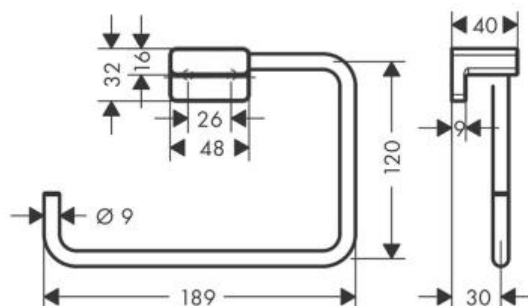

Hansgrohe AddStoris Кольцевой полотенцедержатель черный матовый 41754670

Характеристики

- Производитель: **Hansgrohe**
- Коллекция: **AddStoris**
- Страна-производитель: **Германия**
- Поверхность: **матовая**
- Материал: **металл**
- Способ монтажа: **вертикальный (на стену)**
- Цвет: **черный матовый**
- Вариант: **черный матовый**
- Тип: **держатель для полотенец**

Комплектация

- Полотенцедержатель
- Набор креплений
- Инструкция

Актуальная и полная информация по продукту на сайте <https://hans-rus.ru>