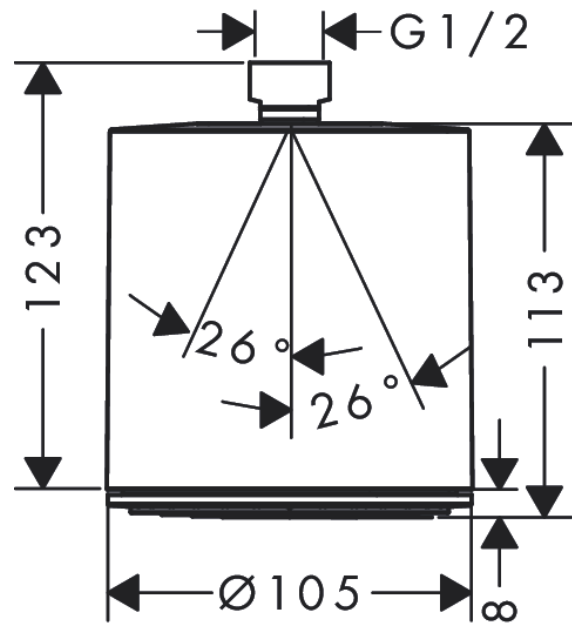

Pulsify S

Верхний душ 105 1jet EcoSmart+

: матовый белый Артикулный номер: 24132700

Описание

Характеристики

- размер душевого диска: 105 мм
- тип струи: PowderRain
- шарнирное соединение: регулируемый угол верхнего душа
- материал душевого диска: пластик
- поверхность душевого диска: графит
- максимальный расход воды при 3 барах: 6 л/мин
- минимальный расход для корректной работы: 4,8 л/мин
- минимальное давление: 1 бар
- соединительная резьба G 1/2
- подходит для проточных водонагревателей

Технология

Награды за дизайн

reddot winner 2021

Продукт

Чертеж

График расхода воды

Расход измерен практически с помощью соответствующей арматуры (термостат/смеситель/скрытый клапан).