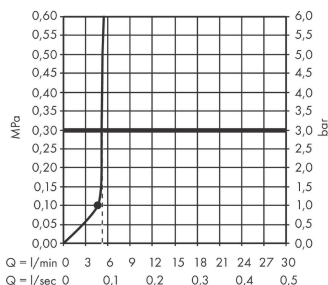

График расхода воды

Расход измерен практически с помощью соответствующей арматуры (термостат/смеситель/скрытый клапан).