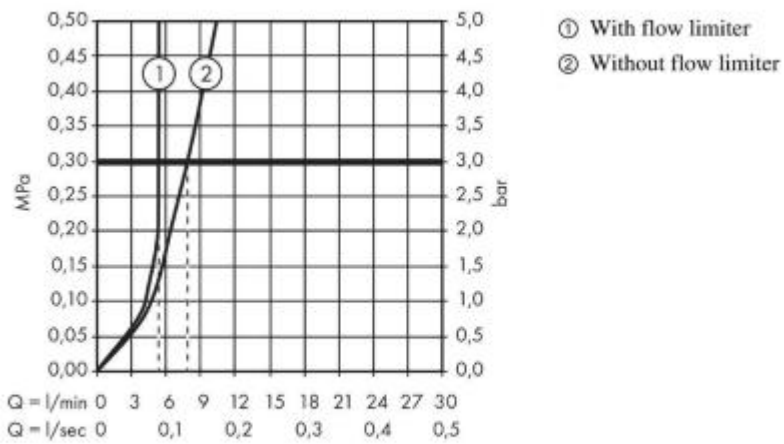

Hansgrohe Гигиенический ручной душ со шлангом 1,25 м и держателем хром-белый матовый 32127000

Характеристики

- Производитель: **Hansgrohe**
- Коллекция: **Общее**
- Страна-производитель: **Германия**
- Способ монтажа: **вертикальный (на стену)**
- Стиль: **современный**
- Цвет: **хром-белый матовый**
- Технологии: **EcoSmart**
- Кол-во потребителей: **1**
- Форма: **округлая**
- Расход воды (л/мин): **6**
- Вариант: **белый матовый/хром**
- Тип: **ручной душ**
- Назначение: **для биде**

Комплектация

- Шланг
- Гигиенический душ
- Настенный держатель
- Инструкция

The consumption was measured in combination with the appropriate fittings (thermostat/mixer/in-wall valve) to reflect actual application in practice.