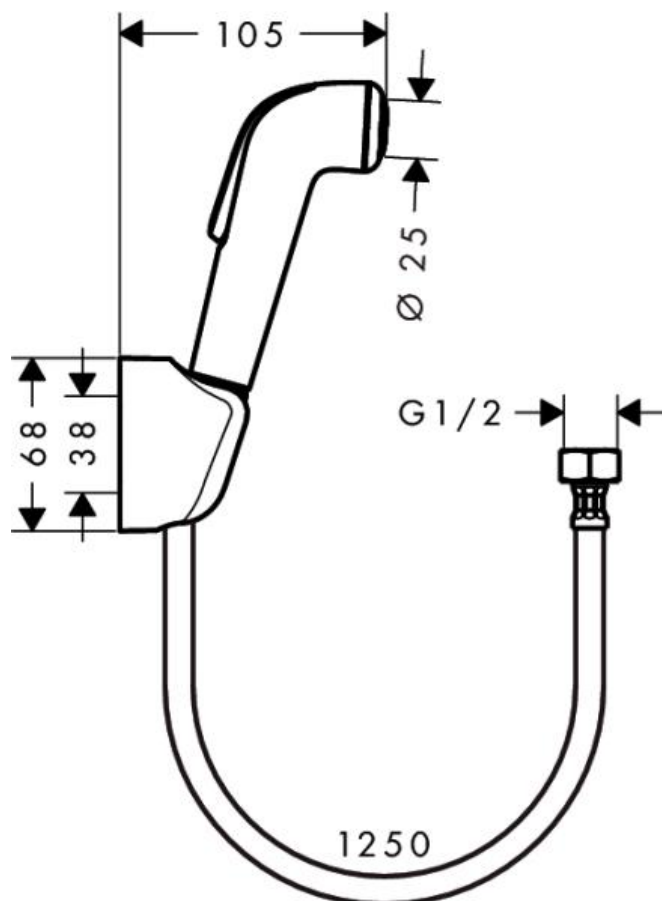

Hansgrohe Гигиенический ручной душ со шлангом 1,25 м и держателем хром-белый матовый 32127000

Характеристики

- Производитель: **Hansgrohe**
- Коллекция: **Общее**
- Страна-производитель: **Германия**
- Способ монтажа: **вертикальный (на стену)**
- Стиль: **современный**
- Цвет: **хром-белый матовый**
- Технологии: **EcoSmart**
- Кол-во потребителей: **1**
- Форма: **округлая**
- Расход воды (л/мин): **6**
- Вариант: **белый матовый/хром**
- Тип: **ручной душ**
- Назначение: **для биде**

Комплектация

- Шланг
- Гигиенический душ
- Настенный держатель
- Инструкция

The consumption was measured in combination with the appropriate fittings (thermostat/mixer/in-wall valve) to reflect actual application in practice.