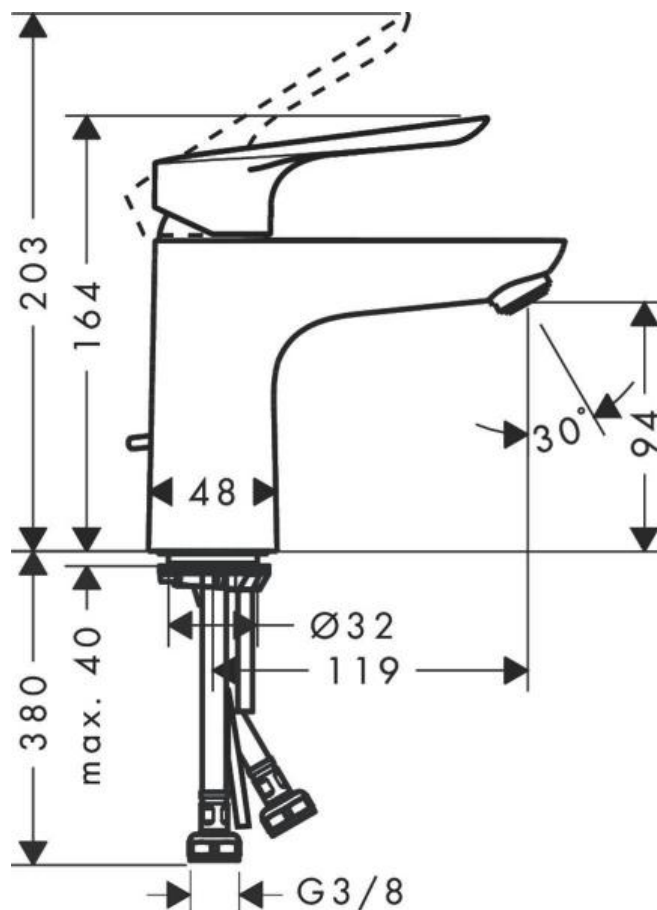

Hansgrohe Logis E Смеситель для раковины 100 однорычажный со сливным гарнитуром хром 71161000

Характеристики

- Производитель: **Hansgrohe**
- Коллекция: **Logis E**
- Страна-производитель: **Германия**
- Материал: **латунь**
- Способ монтажа: **горизонтальный (на раковину/столешницу)**
- Кол-во отверстий для монтажа: **1**
- Способ управления: **однорычажный**
- Вид излива: **неповоротный**
- Стиль: **современный**
- Цвет: **хром**
- Технологии: **AirPower**
- Тип струи: **обычная**
- Донный клапан: **да**
- Подводка: **гибкая**
- Кол-во потребителей: **1**
- Длина излива, мм: **119**
- Высота излива, мм: **94**
- Форма: **округлая**
- Расход воды (л/мин): **5**
- Вариант: **хром**
- Тип: **смеситель**
- Назначение: **для раковины**

Комплектация

- Смеситель
- Комплект подводки
- Донный клапан
- Набор креплений
- Инструкция

Актуальная и полная информация по продукту на сайте <https://hans-rus.ru>