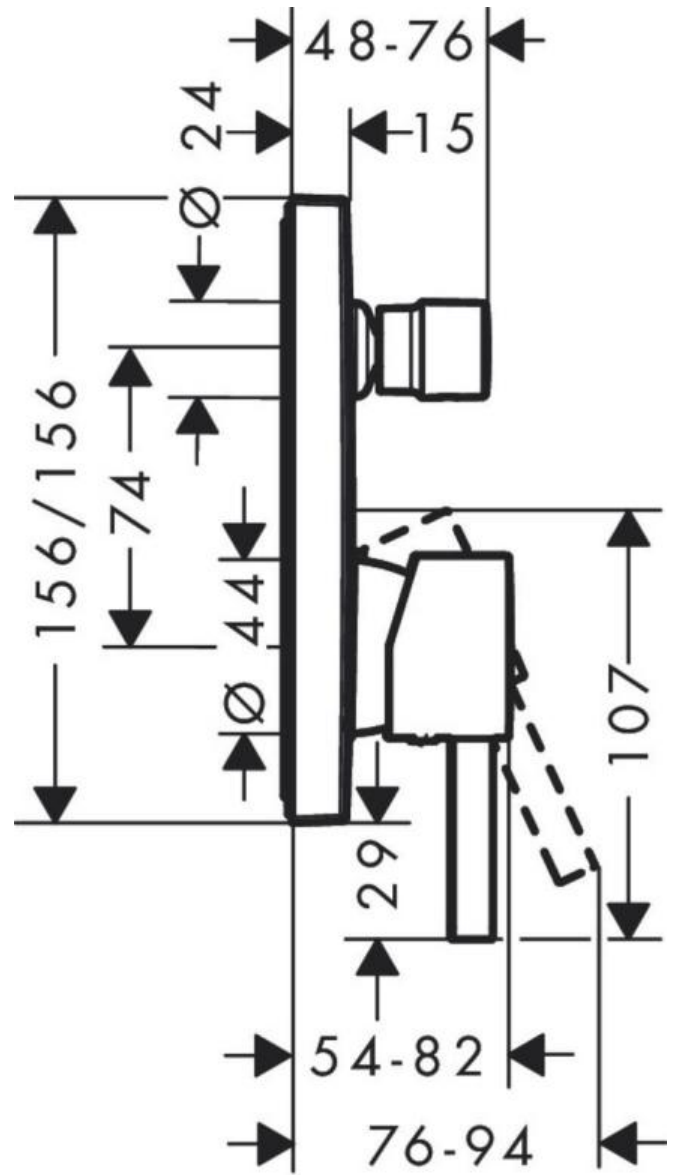

Актуальная и полная информация по продукту на сайте <https://hans-rus.ru>