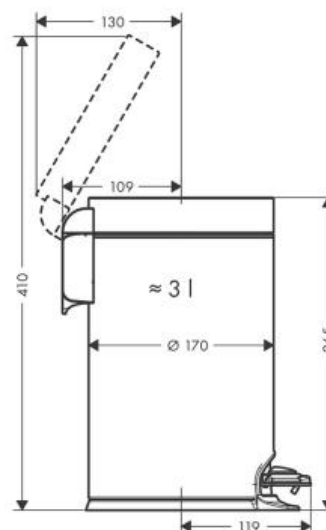

Hansgrohe AddStoris Корзина для мусора с педалью хром 41775000

Характеристики

- Производитель: **Hansgrohe**
- Коллекция: **AddStoris**
- Страна-производитель: **Германия**
- Материал: **пластик**
- Цвет: **хром**
- Вариант: **хром**
- Тип: **ведро**

Комплектация

- Мусорное ведро
- Инструкция

Актуальная и полная информация по продукту на сайте <https://hans-rus.ru>