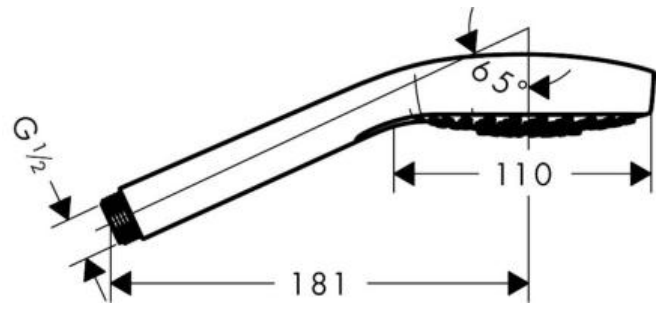

Hansgrohe Croma Select E Ручной душ 1jet EcoSmart 9 л/мин золото 26815990

Характеристики

- Производитель: **Hansgrohe**
- Коллекция: **Croma**
- Страна-производитель: **Германия**
- Размер душевого диска (мм): **110**
- Стиль: **современный**
- Цвет: **золото**
- Технологии: **QuickClean**
- Тип струи: **Rain**
- Форма: **округлая**
- Расход воды (л/мин): **9**
- С верхним душем: **нет**
- Количество режимов лейки: **1**
- Вариант: **полированное золото**
- Тип: **ручной душ**
- Назначение: **для ванны**

Комплектация

Расход измерен практически с помощью соответствующей арматуры (термостат/смеситель/скрытый клапан).

Актуальная и полная информация по продукту на сайте <https://hans-rus.ru>