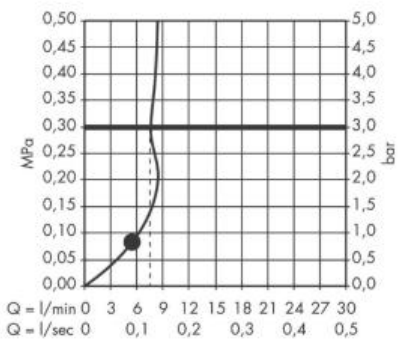

Hansgrohe Croma Select E Ручной душ 1jet EcoSmart 9 л/мин золото 26815990

Характеристики

- Производитель: **Hansgrohe**
- Коллекция: **Croma**
- Страна-производитель: **Германия**
- Размер душевого диска (мм): **110**
- Стиль: **современный**
- Цвет: **золото**
- Технологии: **QuickClean**
- Тип струи: **Rain**
- Форма: **округлая**
- Расход воды (л/мин): **9**
- С верхним душем: **нет**
- Количество режимов лейки: **1**
- Вариант: **полированное золото**
- Тип: **ручной душ**
- Назначение: **для ванны**

Комплектация

Расход измерен практически с помощью соответствующей арматуры (термостат/смеситель/скрытый клапан).

Актуальная и полная информация по продукту на сайте <https://hans-rus.ru>