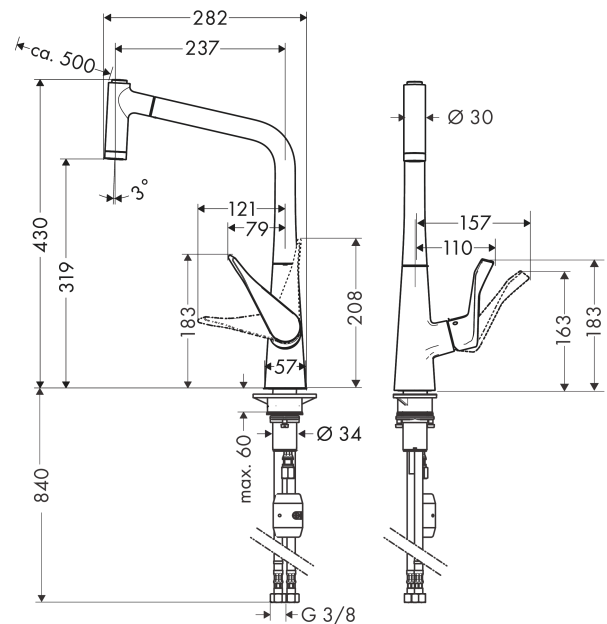

Metris M71**Кухонный смеситель однорычажный, 320, Eco, с вытяжным душем, 2jet**

: под сталь Артикул номер: 14780800

**Описание****Характеристики**

- ComfortZone 320
- угол поворота излива: регулировка на 2 уровня, на 110° или 150°
- ламинарная струя, Душевая струя
- фиксируемая душевая струя, автоматическое переключение струи в исходный режим закрытием смесителя
- магнитная система крепления душа MagFit
- душевой шланг Quick-Connect
- максимальный расход воды при 3 барах: 5,8 л/мин
- керамический узел смешивания
- соединительные шланги G 3/8
- регулируемое ограничение температуры
- встроенный клапан обратного тока воды
- подходит для проточных водонагревателей
- расход ограничен 6 л/мин
- длина удлинения До 50 см

Технология**Продукт****Чертеж**

Metris M71

Кухонный смеситель однорычажный, 320, Есо, с вытяжным душем, 2jet

: под сталь Артикульный номер: 14780800

График расхода воды