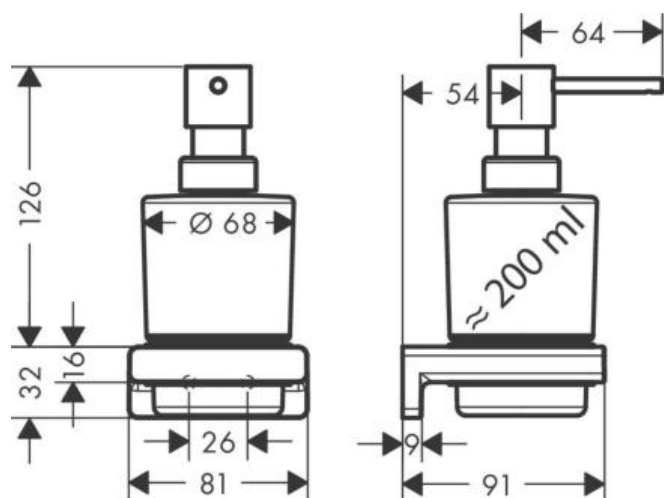

Hansgrohe AddStoris Диспенсер для жидкого мыла черный матовый 41745670

Характеристики

- Производитель: **Hansgrohe**
- Коллекция: **AddStoris**
- Страна-производитель: **Германия**
- Поверхность: **матовая**
- Цвет: **черный матовый**
- Вариант: **черный матовый**
- Тип: **дозатор**
- Назначение: **для ванны**

Комплектация

- Дозатор
- Держатель
- Набор креплений
- Инструкция

Актуальная и полная информация по продукту на сайте <https://hans-rus.ru>