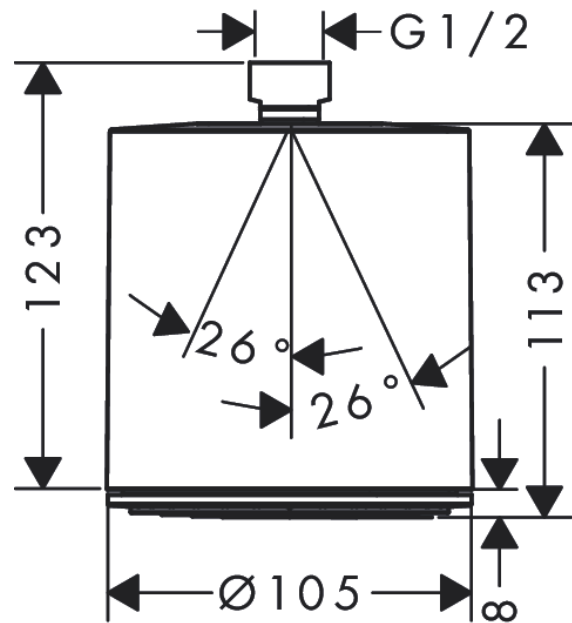

Pulsify S

Верхний душ 105 1jet EcoSmart+

: хром Артикулный номер: 24132000

Описание

Характеристики

- размер душевого диска: 105 мм
- тип струи: PowderRain
- шарнирное соединение: регулируемый угол верхнего душа
- материал душевого диска: пластик
- поверхность душевого диска: графит
- максимальный расход воды при 3 барах: 6 л/мин
- минимальный расход для корректной работы: 4,8 л/мин
- минимальное давление: 1 бар
- соединительная резьба G 1/2
- подходит для проточных водонагревателей

Технология

Награды за дизайн

reddot winner 2021

Продукт

Чертеж

График расхода воды

Расход измерен практически с помощью соответствующей арматуры (термостат/смеситель/скрытый клапан).

Pulsify S
Верхний душ 105 1jet EcoSmart+
: хром Артикульный номер: 24132000

Покомпонентное изображение

Год выпуска: >06/21

Pulsify S**Верхний душ 105 1jet EcoSmart+**: хром Артикулный номер: **24132000****Перечень запасных частей**

Год выпуска: >06/21

Позиция	Описание	Артикулный номер	PC	PU
1	filter packing	93774000	-	1
2	flow limiter (6 l/min)	98416000	-	1