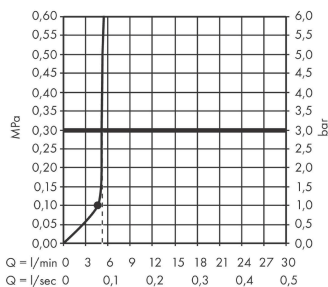

Pulsify S

Верхний душ 105 1jet EcoSmart+

: хром Артикулный номер: 24132000

Описание

Характеристики

- размер душевого диска: 105 мм
- тип струи: PowderRain
- шарнирное соединение: регулируемый угол верхнего душа
- материал душевого диска: пластик
- поверхность душевого диска: графит
- максимальный расход воды при 3 барах: 6 л/мин
- минимальный расход для корректной работы: 4,8 л/мин
- минимальное давление: 1 бар
- соединительная резьба G 1/2
- подходит для проточных водонагревателей

Технология

Награды за дизайн

reddot winner 2021

Продукт

Чертеж

График расхода воды

Расход измерен практически с помощью соответствующей арматуры (термостат/смеситель/скрытый клапан).

Pulsify S
Верхний душ 105 1jet EcoSmart+
: хром Артикульный номер: 24132000