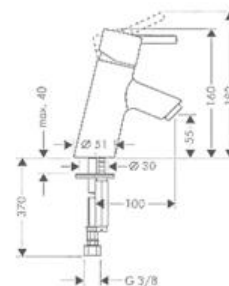

Hansgrohe Talis S Смеситель для раковины хром 32031000

Характеристики

- Производитель: **Hansgrohe**
- Коллекция: **Talis S**
- Страна-производитель: **Германия**
- Способ монтажа: **горизонтальный (на раковину/столешницу)**
- Кол-во отверстий для монтажа: **1**
- Способ управления: **однорычажный**
- Вид излива: **неповоротный**
- Стиль: **современный**
- Цвет: **хром**
- Технологии: **ComfortZone**
- Тип струи: **обычная**
- Подводка: **гибкая**
- Кол-во потребителей: **1**
- Длина излива, мм: **100**
- Высота излива, мм: **55**
- Форма: **округлая**
- Расход воды (л/мин): **5**
- Вариант: **хром**
- Тип: **смеситель**
- Назначение: **для раковины**

Комплектация

- Смеситель
- Комплект подводки
- Набор креплений
- Инструкция

Актуальная и полная информация по продукту на сайте <https://hans-rus.ru>