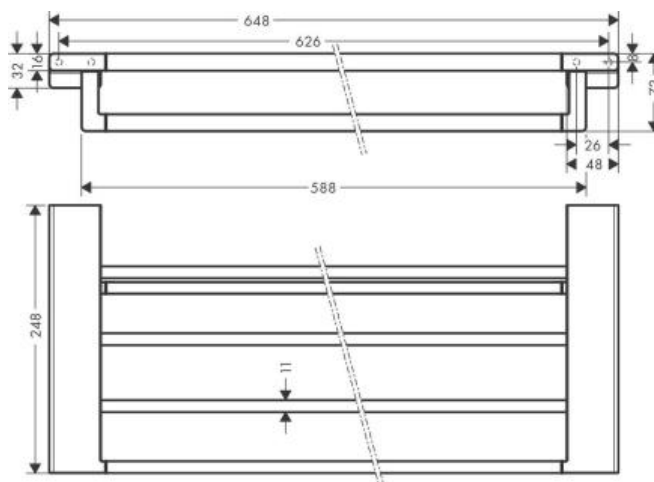

Hansgrohe AddStoris Полка для полотенец с держателем бронза 41751140

Характеристики

- Производитель: **Hansgrohe**
- Коллекция: **AddStoris**
- Страна-производитель: **Германия**
- Поверхность: **шлифованная**
- Материал: **металл**
- Способ монтажа: **вертикальный (на стену)**
- Цвет: **бронза**
- Вариант: **шлифованная бронза**
- Тип: **держатель для полотенец**

Комплектация

- Полка
- Набор креплений
- Инструкция

Актуальная и полная информация по продукту на сайте <https://hans-rus.ru>