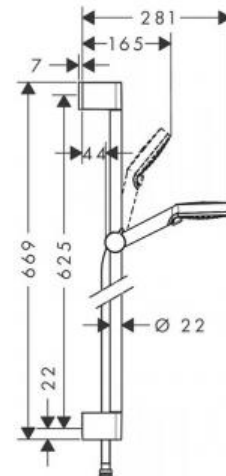

Hansgrohe Комплект смесителей SET Logis E 70 (a) высота излива смесителя 70 мм с изливом для ванны хром-белый матовый SetLogisE70A

Характеристики

- Производитель: **Hansgrohe**
- Коллекция: **Crometta Vario**
- Страна-производитель: **Германия**
- Размер душевого диска (мм): **100**
- Способ монтажа: **горизонтальный (на раковину/столешницу)**
- Стиль: **современный**
- Цвет: **хром-белый матовый**
- Технологии: **ComfortZone**
- Тип струи: **Rain**
- Подводка: **жесткая**
- Форма: **округлая**
- Расход воды (л/мин): **14**
- С верхним душем: **нет**
- Количество режимов лейки: **2**
- Вариант: **белый матовый/хром**
- Тип: **душевой набор**
- Держатель: **штанга**
- Назначение: **для душа**

Комплектация

- Смеситель для раковины Logis E 70, с донным клапаном (71177000)
- Смеситель для ванны Logis E 70, хром (71415000)
- Душевой набор Crometta Vario Unica 650 mm ([26532400](#))

Актуальная и полная информация по продукту на сайте <https://hans-rus.ru>