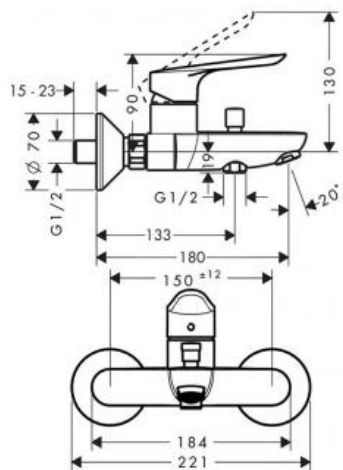

Hansgrohe Комплект смесителей SET Logis E 70 (a) высота излива смесителя 70 мм с изливом для ванны хром-белый матовый SetLogisE70A

Характеристики

- Производитель: **Hansgrohe**
- Коллекция: **Crometta Vario**
- Страна-производитель: **Германия**
- Размер душевого диска (мм): **100**
- Способ монтажа: **горизонтальный (на раковину/столешницу)**
- Стиль: **современный**
- Цвет: **хром-белый матовый**
- Технологии: **ComfortZone**
- Тип струи: **Rain**
- Подводка: **жесткая**
- Форма: **округлая**
- Расход воды (л/мин): **14**
- С верхним душем: **нет**
- Количество режимов лейки: **2**
- Вариант: **белый матовый/хром**
- Тип: **душевой набор**
- Держатель: **штанга**
- Назначение: **для душа**

Комплектация

- Смеситель для раковины Logis E 70, с донным клапаном (71177000)
- Смеситель для ванны Logis E 70, хром (71415000)
- Душевой набор Crometta Vario Unica 650 mm ([26532400](#))

Актуальная и полная информация по продукту на сайте <https://hans-rus.ru>