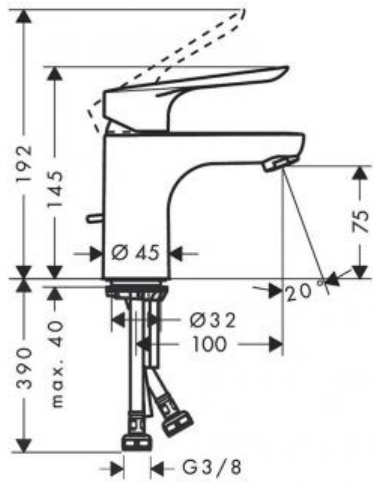

Hansgrohe Комплект смесителей SET Logis E 70 (a) высота излива смесителя 70 мм с изливом для ванны хром-белый матовый SetLogisE70A

Характеристики

- Производитель: **Hansgrohe**
- Коллекция: **Crometta Vario**
- Страна-производитель: **Германия**
- Размер душевого диска (мм): **100**
- Способ монтажа: **горизонтальный (на раковину/столешницу)**
- Стиль: **современный**
- Цвет: **хром-белый матовый**
- Технологии: **ComfortZone**
- Тип струи: **Rain**
- Подводка: **жесткая**
- Форма: **округлая**
- Расход воды (л/мин): **14**
- С верхним душем: **нет**
- Количество режимов лейки: **2**
- Вариант: **белый матовый/хром**
- Тип: **душевой набор**
- Держатель: **штанга**
- Назначение: **для душа**

Комплектация

- Смеситель для раковины Logis E 70, с донным клапаном (71177000)
- Смеситель для ванны Logis E 70, хром (71415000)
- Душевой набор Crometta Vario Unica 650 mm ([26532400](#))

Актуальная и полная информация по продукту на сайте <https://hans-rus.ru>