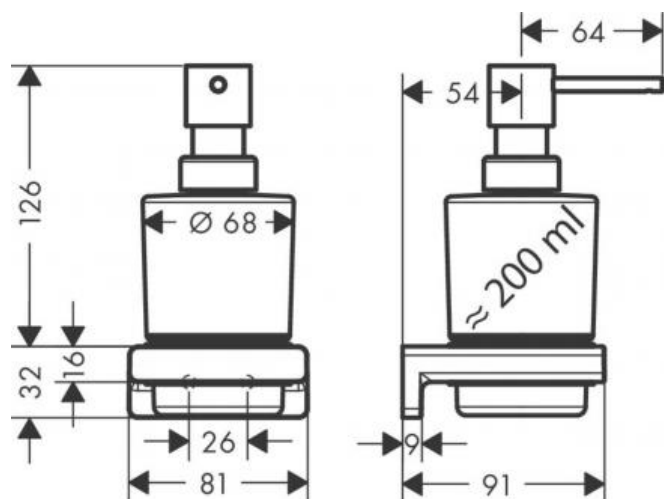

Hansgrohe AddStoris Диспенсер для жидкого мыла хром 41745000

Характеристики

- Производитель: **Hansgrohe**
- Коллекция: **AddStoris**
- Страна-производитель: **Германия**
- Цвет: **хром**
- Вариант: **хром**
- Тип: **дозатор**
- Назначение: **для ванны**

Комплектация

- Дозатор
- Держатель
- Набор креплений
- Инструкция

Актуальная и полная информация по продукту на сайте <https://hans-rus.ru>