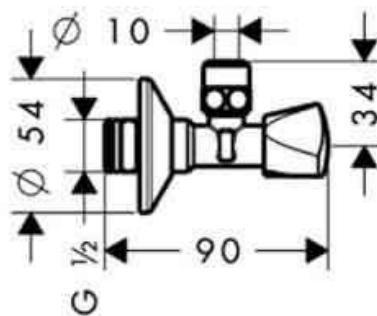

Hansgrohe угловой вентиль Angle Valve E хром 13902000

Характеристики

- Производитель: **Hansgrohe**
- Коллекция: **Общее**
- Страна-производитель: **Германия**
- Соединение с системой водоснабжения: **1/2"**
- Способ монтажа: **вертикальный (на стену)**
- Стиль: **современный**
- Цвет: **хром**
- Срок гарантии: **5 лет**
- Вариант: **хром**
- Тип: **вентиль**

Комплектация

Актуальная и полная информация по продукту на сайте <https://hans-rus.ru>