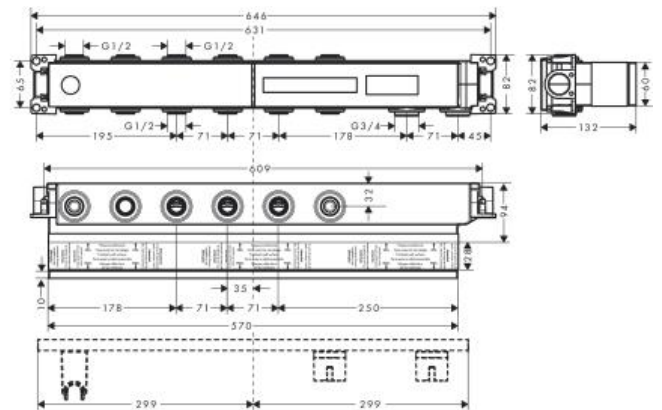

Hansgrohe RainSelect Скрытая часть для термостата 4 кнопки серый 15312180

Характеристики

- Производитель: **Hansgrohe**
- Коллекция: **RainSelect**
- Страна-производитель: **Германия**
- Соединение с системой водоснабжения: **3/4"**
- Способ монтажа: **скрытый**
- Стиль: **современный**
- Цвет: **серый**
- Вариант: **серый**
- Тип: **скрытая часть**

Комплектация

Актуальная и полная информация по продукту на сайте <https://hans-rus.ru>