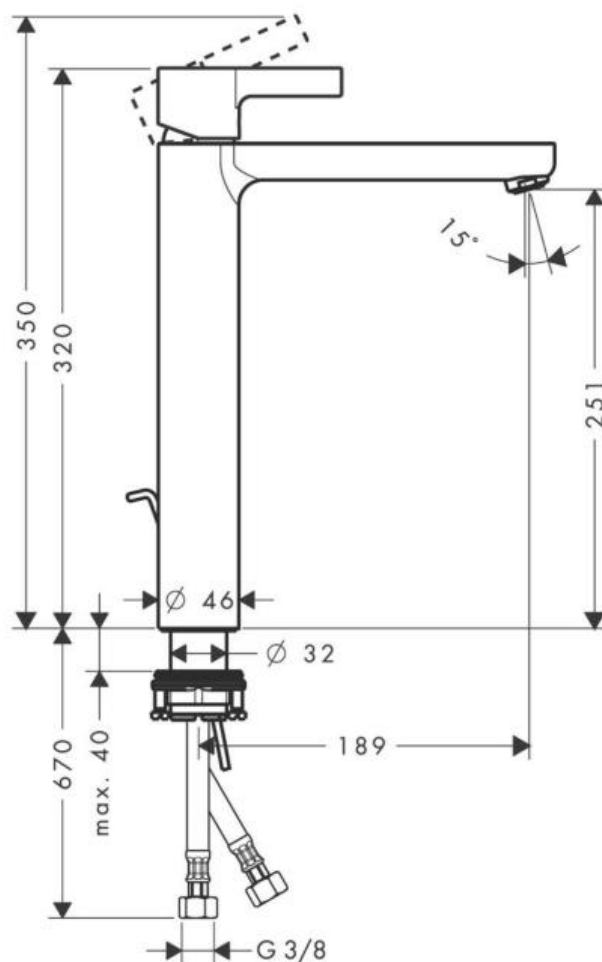

Hansgrohe Metris S Highriser Смеситель для раковины однорычажный со сливным гарнитуром хром 31022000

Характеристики

- Производитель: **Hansgrohe**
- Коллекция: **Metris S**
- Страна-производитель: **Германия**
- Цвет: **хром**
- Технологии: **QuickClean**
- Тип: **смеситель**
- Назначение: **для раковины**

Комплектация

- Смеситель
- Комплект подводки
- Сливной гарнитур
- Инструкция