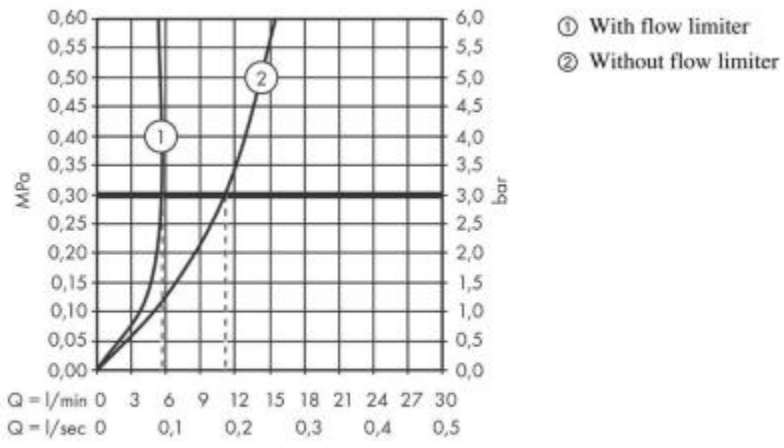

Актуальная и полная информация по продукту на сайте <https://hans-rus.ru>