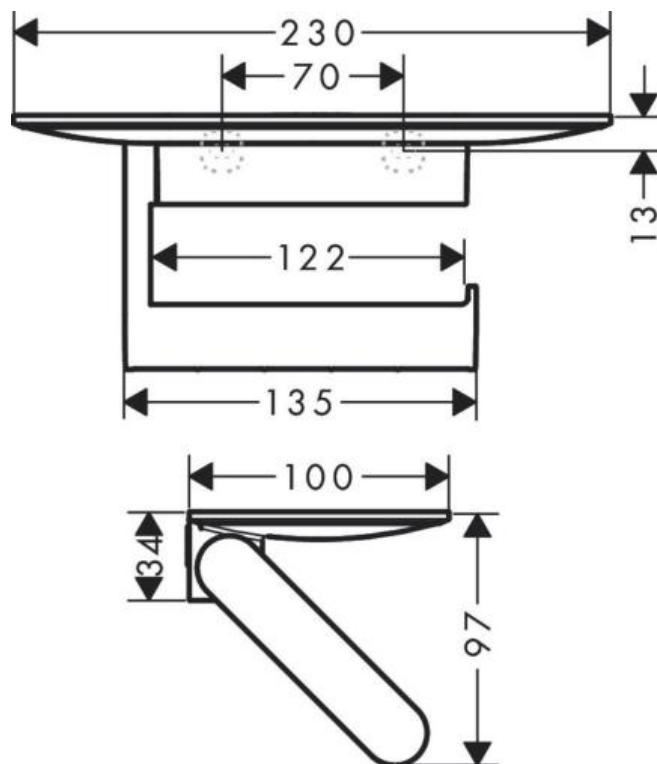

Hansgrohe WallStoris Держатель для туалетной бумаги с полкой черный матовый 27928670

Характеристики

- Производитель: **Hansgrohe**
- Коллекция: **WallStoris**
- Страна-производитель: **Германия**
- Поверхность: **матовая**
- Материал: **пластик**
- Способ монтажа: **вертикальный (на стену)**
- Цвет: **черный матовый**
- Вариант: **черный матовый**
- Тип: **держатель бумаги**

Комплектация

- Держатель туалетной бумаги
- Набор креплений
- Клеевый набор
- Инструкция

Актуальная и полная информация по продукту на сайте <https://hans-rus.ru>