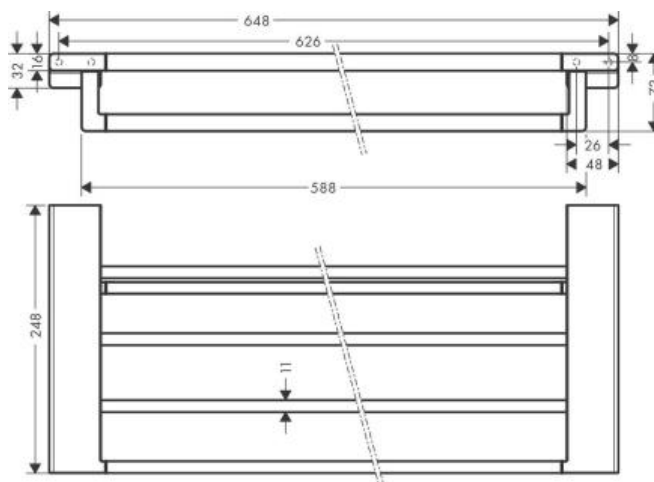

Hansgrohe AddStoris Полка для полотенец с держателем черный матовый 41751670

Характеристики

- Производитель: **Hansgrohe**
- Коллекция: **AddStoris**
- Страна-производитель: **Германия**
- Поверхность: **матовая**
- Материал: **металл**
- Способ монтажа: **вертикальный (на стену)**
- Цвет: **черный матовый**
- Вариант: **черный матовый**
- Тип: **держатель для полотенец**

Комплектация

- Полка
- Набор креплений
- Инструкция

Актуальная и полная информация по продукту на сайте <https://hans-rus.ru>