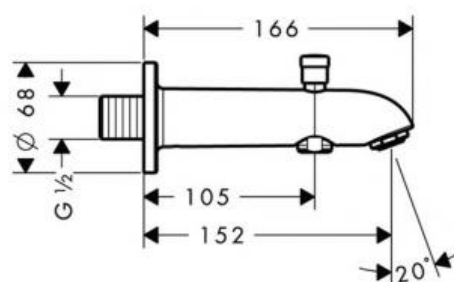

Hansgrohe Talis E излив для ванны 152 мм хром 13423000

Характеристики

- Производитель: **Hansgrohe**
- Коллекция: **Talis E**
- Страна-производитель: **Германия**
- Способ монтажа: **вертикальный (на стену)**
- Стиль: **современный**
- Цвет: **хром**
- Технологии: **AirPower**
- Вариант: **хром**
- Тип: **излив**

Комплектация

Актуальная и полная информация по продукту на сайте <https://hans-rus.ru>